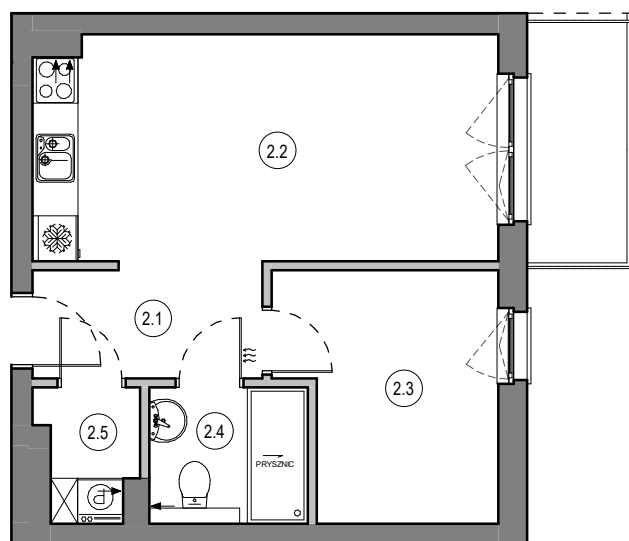

MIESZKANIE NR A14  
 KONDYGNACJA PIETRO II  
 BUDYNEK B

2.1	Przedpokój	4.58 m <sup>2</sup>
2.2	Salon z aneksem	18.28 m <sup>2</sup>
2.3	Pokój	8.90 m <sup>2</sup>
2.4	Łazienka	3.78 m <sup>2</sup>
2.5	Pom. gosp.	2.11 m <sup>2</sup>
		37.65 m <sup>2</sup>