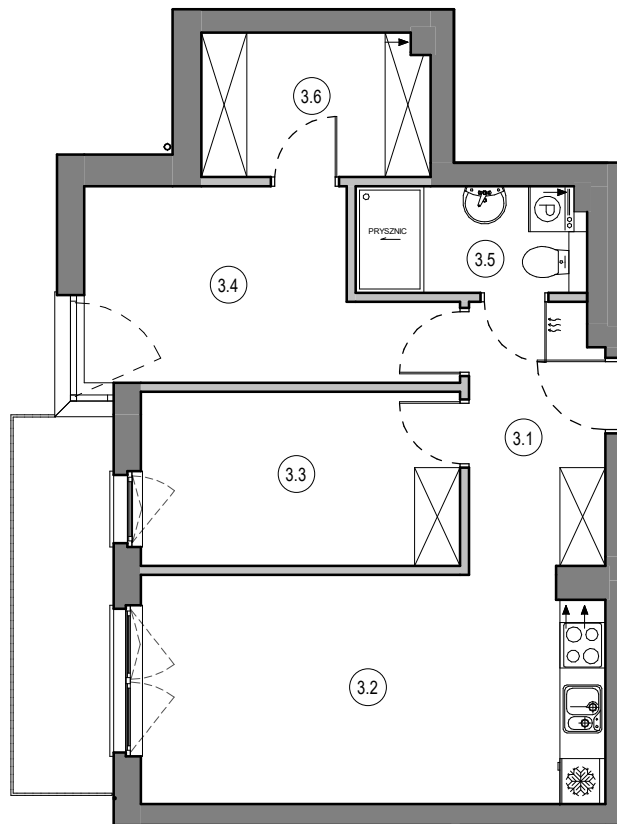

MIESZKANIE NR A17
 KONDYGNACJA PIETRO III
 BUDYNEK B

3.1	Przedpokój	6.28 m ²
3.2	Salon z aneksem	18.39 m ²
3.3	Pokój	9.71 m ²
3.4	Pokój	10.63 m ²
3.5	Łazienka	4.31 m ²
3.6	Garderoba	5.71 m ²
		55.03 m ²

0 1 5m