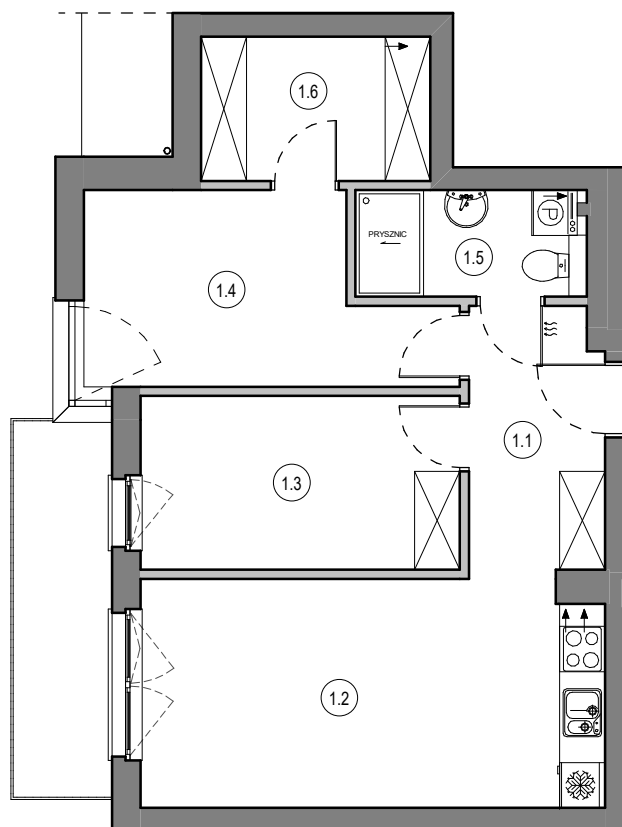

MIESZKANIE NR A5  
 KONDYGNACJA PIETRO I  
 BUDYNEK B

1.1	Przedpokój	6.28 m <sup>2</sup>
1.2	Salon z aneksem	18.39 m <sup>2</sup>
1.3	Pokój	9.71 m <sup>2</sup>
1.4	Pokój	10.63 m <sup>2</sup>
1.5	Łazienka	4.31 m <sup>2</sup>
1.6	Garderoba	5.79 m <sup>2</sup>
		55.11 m <sup>2</sup>