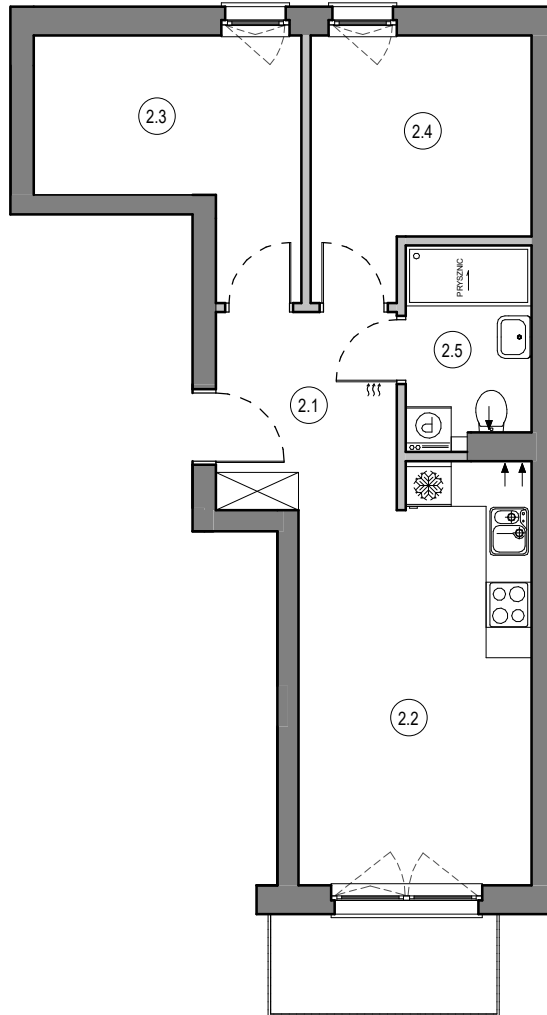

MIESZKANIE NR A7  
 KONDYGNACJA PIETRO II  
 BUDYNEK A

2.1	Przedpokój	6.26 m <sup>2</sup>
2.2	Salon z aneksem	16.36 m <sup>2</sup>
2.3	Pokój	9.08 m <sup>2</sup>
2.4	Pokój	8.77 m <sup>2</sup>
2.5	Łazienka	4.31 m <sup>2</sup>
		44.78 m <sup>2</sup>