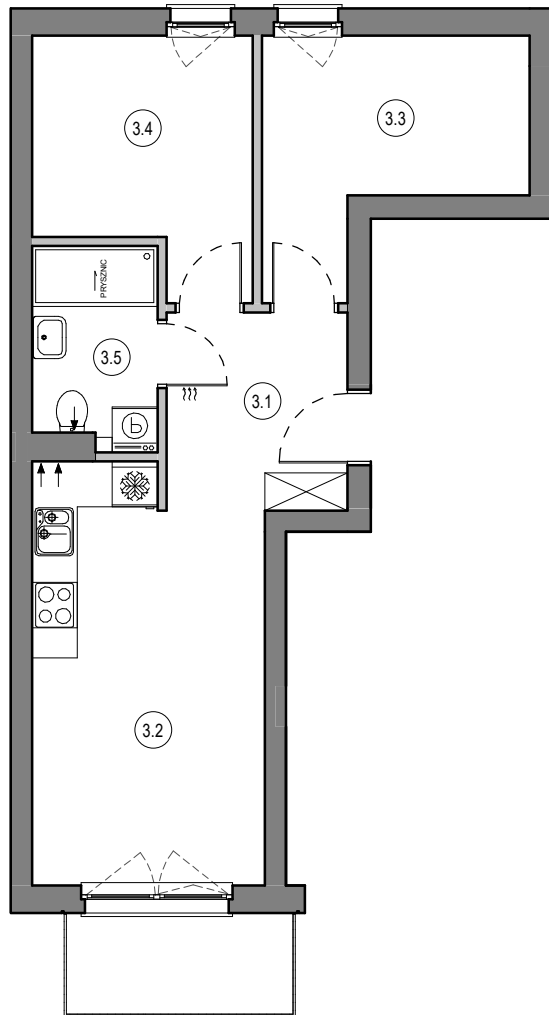

MIESZKANIE NR B12
KONDYGNACJA PIETRO III
BUDYNEK A

3.1	Przedpokój	6.26 m ²
3.2	Salon z aneksem	16.36 m ²
3.3	Pokój	9.08 m ²
3.4	Pokój	8.77 m ²
3.5	Łazienka	4.31 m ²

44.78 m²

0 1 5m