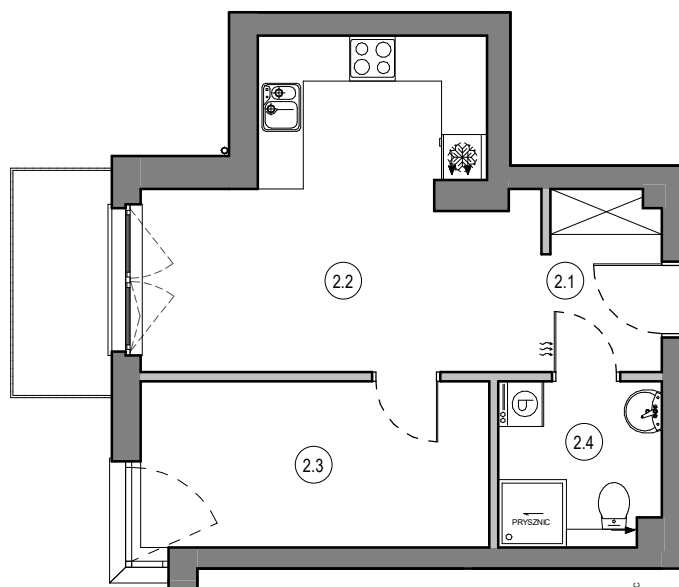

MIESZKANIE NR B13
 KONDYGNACJA PIETRO II
 BUDYNEK B

2.1	Przedpokój	3.68 m ²
2.2	Salon z aneksem	18.61 m ²
2.3	Pokój	10.14 m ²
2.4	Łazienka	4.62 m ²
		37.05 m ²

0 1 5m