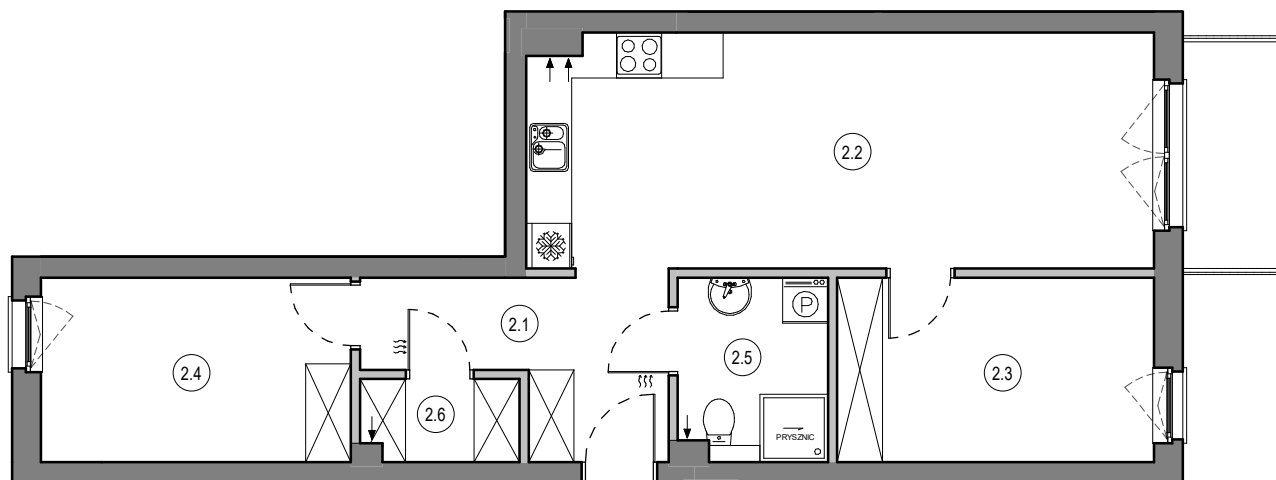

MIESZKANIE NR B18
 KONDYGNACJA PIETRO II
 BUDYNEK B

2.1	Przedpokój	7.38 m ²
2.2	Salon z aneksem	25.67 m ²
2.3	Pokój	10.22 m ²
2.4	Pokój	10.00 m ²
2.5	Łazienka	4.74 m ²
2.6	Pom. gosp.	2.25 m ²
		60.26 m ²