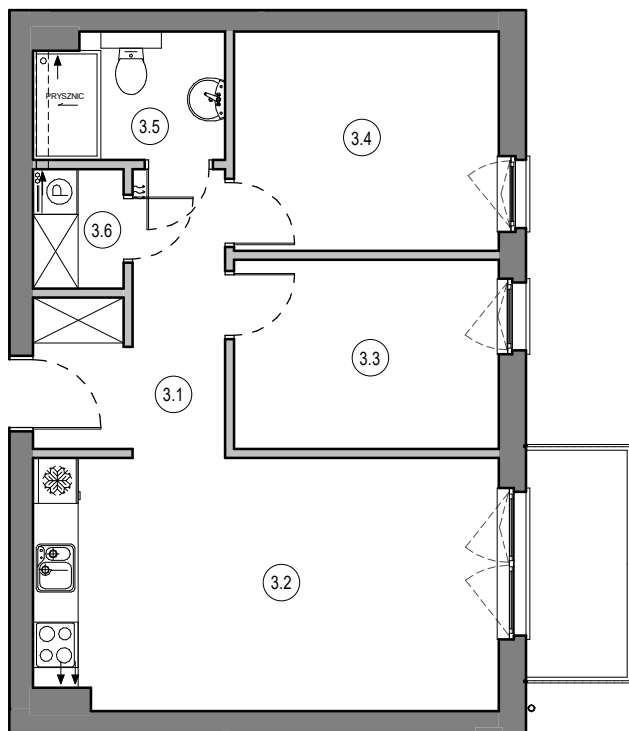

MIESZKANIE NR B22
 KONDYGNACJA PIETRO III
 BUDYNEK B

3.1	Przedpokój	7.22 m ²
3.2	Salon z aneksem	20.40 m ²
3.3	Pokój	8.75 m ²
3.4	Pokój	10.15 m ²
3.5	Łazienka	4.16 m ²
3.6	Pom. gosp.	1.90 m ²
		52.58 m ²

0 1 5m