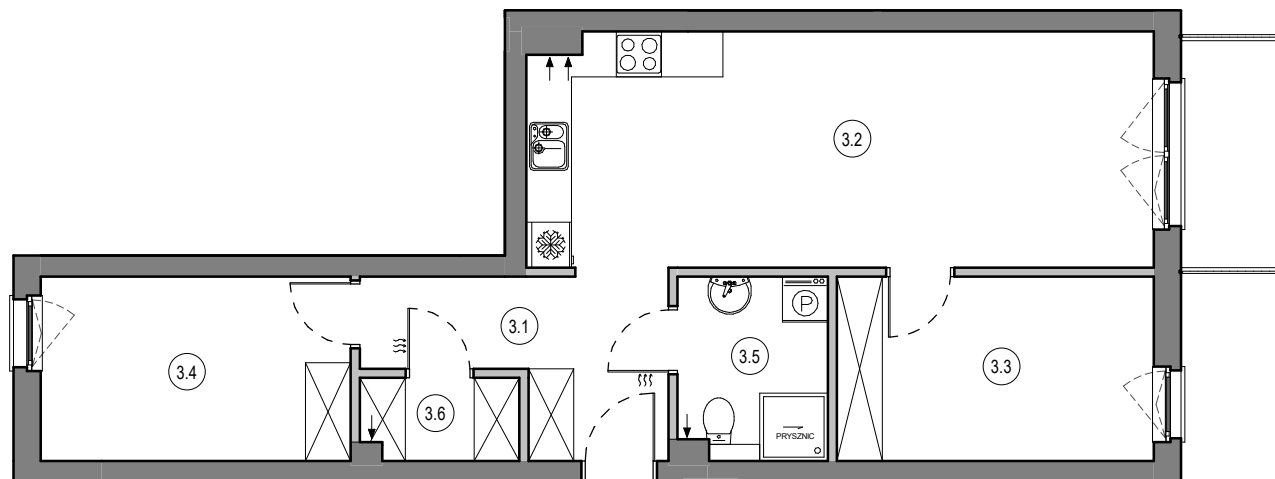

MIESZKANIE NR B24
 KONDYGNACJA PIETRO III
 BUDYNEK B

3.1	Przedpokój	7.38 m ²
3.2	Salon z aneksem	25.67 m ²
3.3	Pokój	10.22 m ²
3.4	Pokój	10.00 m ²
3.5	Łazienka	4.74 m ²
3.6	Pom. gosp.	2.25 m ²

60.26 m²

0 1 5m