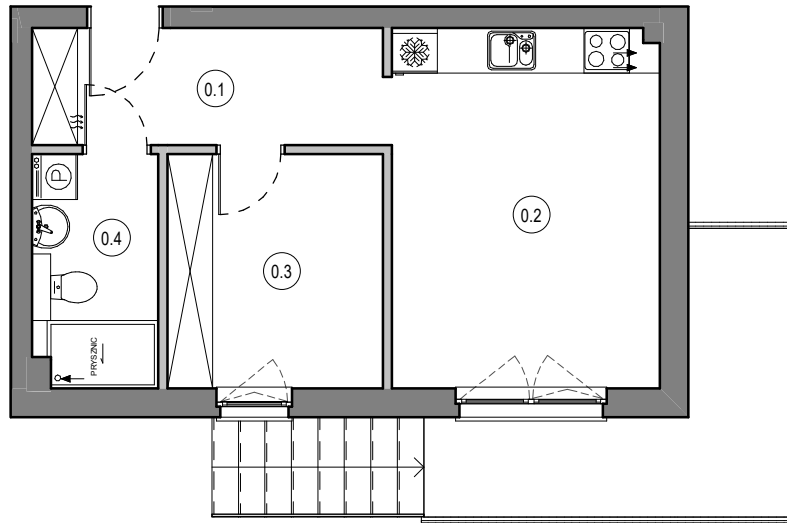

MIESZKANIE NR B3
KONDYGNACJA PARTER
BUDYNEK B

0.1	Przedpokój	7.30 m ²
0.2	Salon z aneksem	16.84 m ²
0.3	Pokój	8.83 m ²
0.4	Łazienka	5.07 m ²
		38.04 m ²

0 1 5m