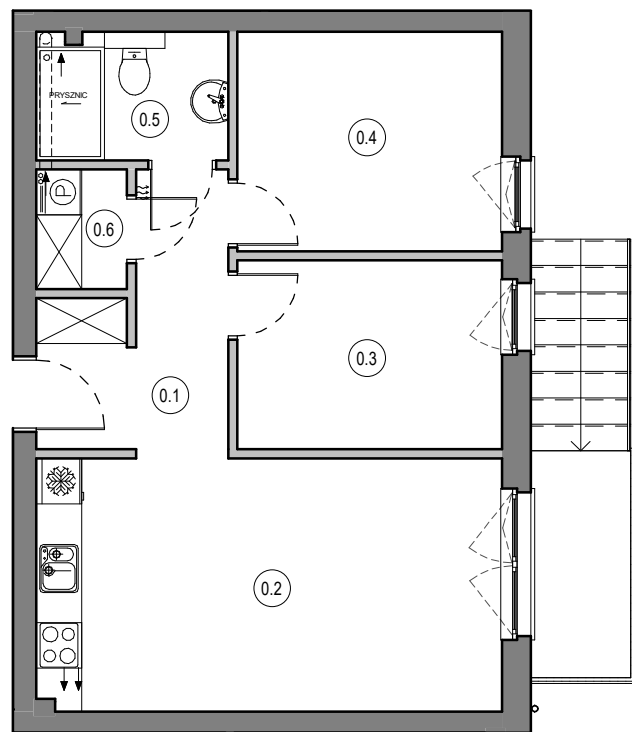

MIESZKANIE NR B4
 KONDYGNACJA PARTER
 BUDYNEK B

0.1	Przedpokój	7.22 m ²
0.2	Salon z aneksem	20.59 m ²
0.3	Pokój	8.75 m ²
0.4	Pokój	10.15 m ²
0.5	Łazienka	4.28 m ²
0.6	Pom. gosp.	1.90 m ²
		52.89 m ²

0 1 5m