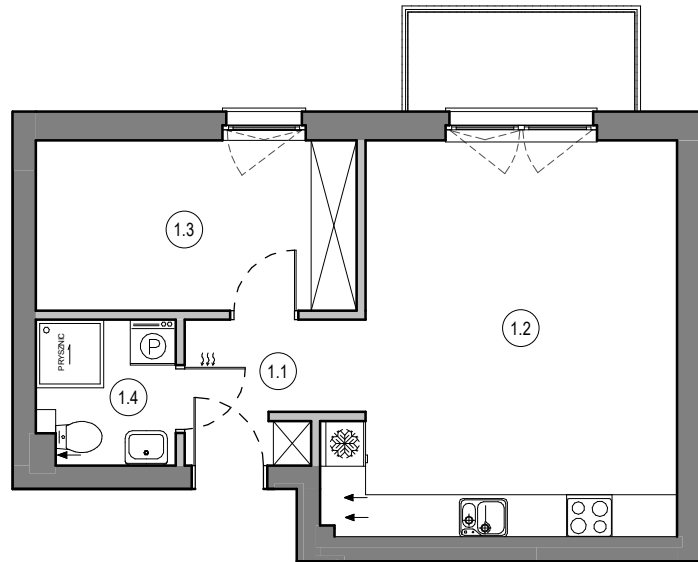

MIESZKANIE NR B7
 KONDYGNACJA PIETRO I
 BUDYNEK A

1.1	Przedpokój	4.03 m ²
1.2	Salon z aneksem	22.68 m ²
1.3	Pokój	9.54 m ²
1.4	Łazienka	3.46 m ²
		39.71 m ²

0 1 5m