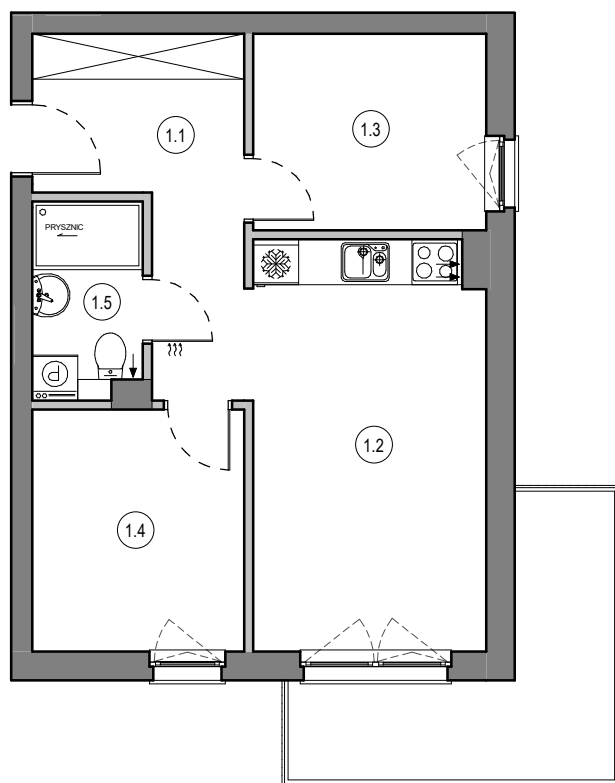

MIESZKANIE NR C18  
 KONDYGNACJA PIĘTRO I  
 BUDYNEK B

1.1	Przedpokój	9.41 m <sup>2</sup>
1.2	Salon z aneksem	16.58 m <sup>2</sup>
1.3	Pokój	8.01 m <sup>2</sup>
1.4	Pokój	8.96 m <sup>2</sup>
1.5	Łazienka	3.72 m <sup>2</sup>
		46.68 m <sup>2</sup>