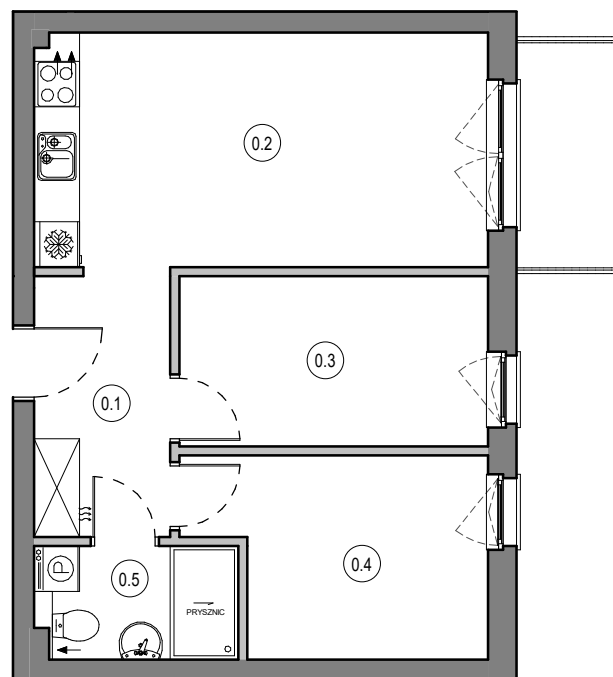

MIESZKANIE NR C2
 KONDYGNACJA PARTER
 BUDYNEK B

0.1	Przedpokój	6.35 m ²
0.2	Salon z aneksem	18.56 m ²
0.3	Pokój	9.18 m ²
0.4	Pokój	9.56 m ²
0.5	Łazienka	3.97 m ²
		47.62 m ²

0 1 5m