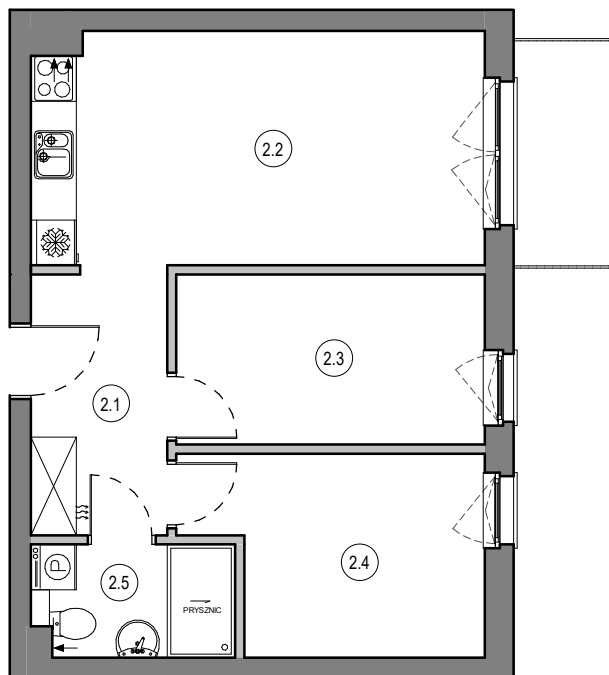

MIESZKANIE NR C22
 KONDYGNACJA PIETRO II
 BUDYNEK B

2.1	Przedpokój	6.35 m ²
2.2	Salon z aneksem	18.37 m ²
2.3	Pokój	9.18 m ²
2.4	Pokój	9.56 m ²
2.5	Łazienka	3.93 m ²

47.39 m²

0 1 5m