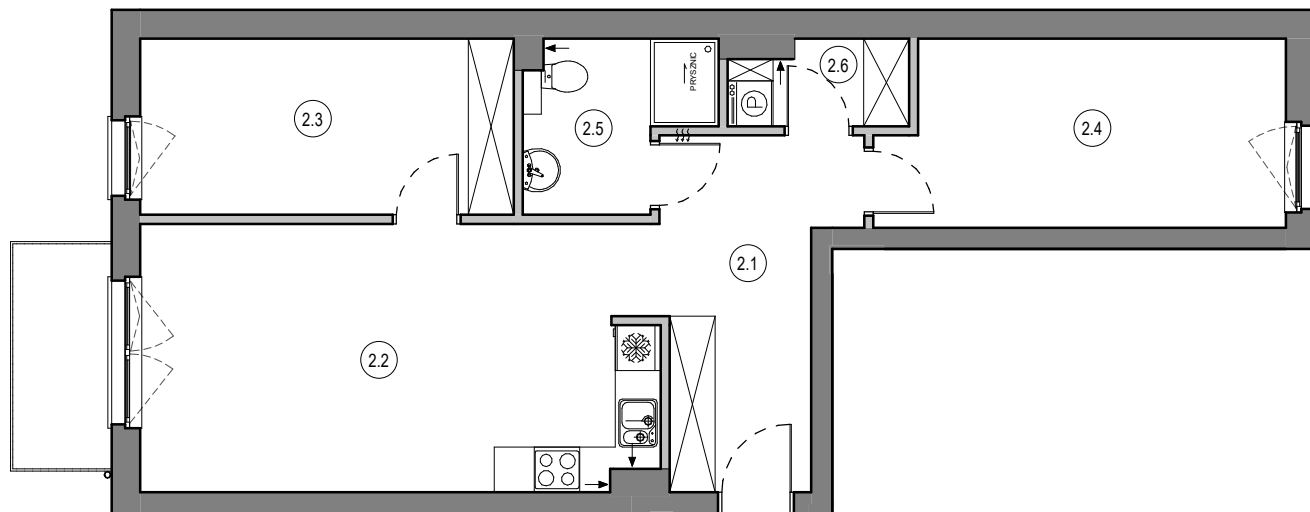

MIESZKANIE NR C23
 KONDYGNACJA PIETRO II
 BUDYNEK B

2.1	Przedpokój	10.01 m ²
2.2	Salon z aneksem	24.12 m ²
2.3	Pokój	11.50 m ²
2.4	Pokój	12.89 m ²
2.5	Łazienka	4.87 m ²
2.6	Pom. gosp.	2.55 m ²

65.94 m²

0 1 5m