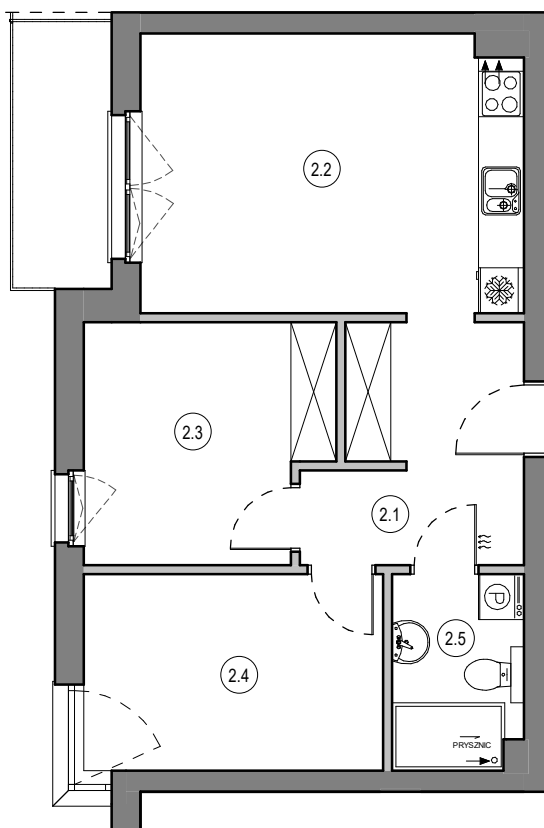

MIESZKANIE NR C26  
 KONDYGNACJA PIETRO II  
 BUDYNEK B

2.1	Przedpokój	8.34 m <sup>2</sup>
2.2	Salon z aneksem	18.55 m <sup>2</sup>
2.3	Pokój	9.90 m <sup>2</sup>
2.4	Pokój	10.30 m <sup>2</sup>
2.5	Łazienka	4.41 m <sup>2</sup>
		51.50 m <sup>2</sup>

0 1 5m