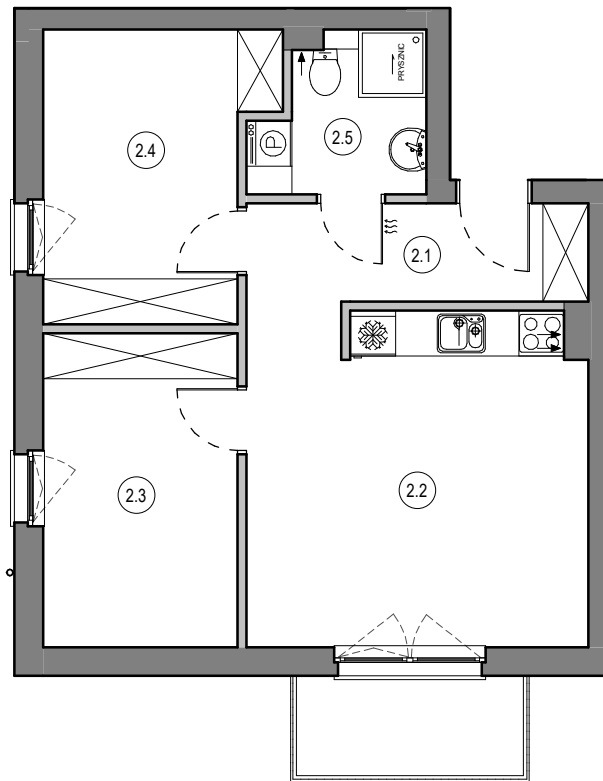

MIESZKANIE NR C27
 KONDYGNACJA PIETRO II
 BUDYNEK B

2.1	Przedpokój	5.88 m ²
2.2	Salon z aneksem	19.98 m ²
2.3	Pokój	10.67 m ²
2.4	Pokój	10.68 m ²
2.5	Łazienka	4.35 m ²

51.56 m²

0 1 5m