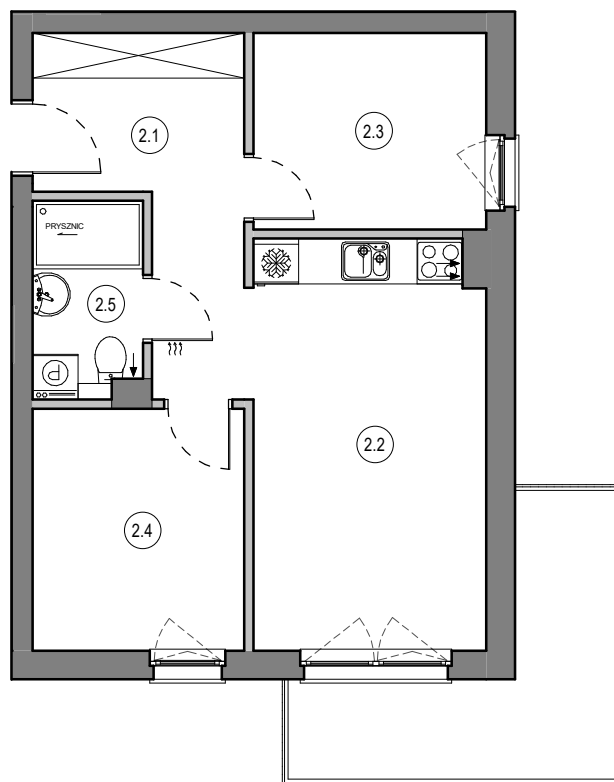

MIESZKANIE NR C28
 KONDYGNACJA PIETRO II
 BUDYNEK B

2.1	Przedpokój	9.41 m ²
2.2	Salon z aneksem	16.58 m ²
2.3	Pokój	8.01 m ²
2.4	Pokój	8.96 m ²
2.5	Łazienka	3.72 m ²

46.68 m²