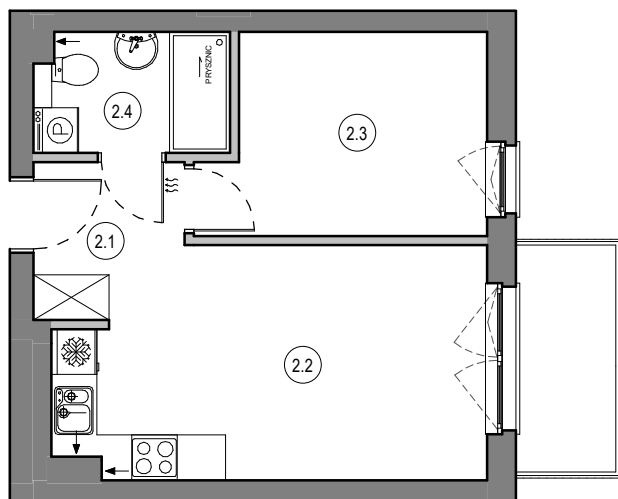

MIESZKANIE NR C29
 KONDYGNACJA PIETRO II
 BUDYNEK B

2.1	Przedpokój	3.71 m ²
2.2	Salon z aneksem	16.34 m ²
2.3	Pokój	9.44 m ²
2.4	Łazienka	4.04 m ²
		33.53 m²