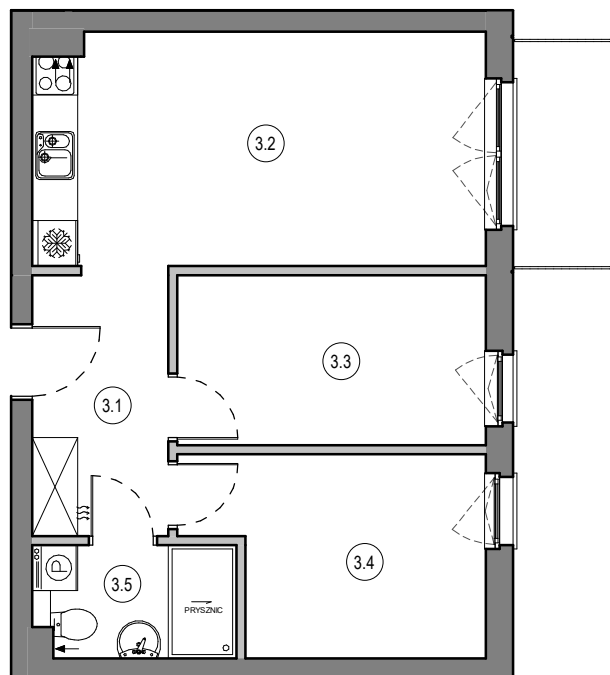

MIESZKANIE NR C32  
KONDYGNACJA PIETRO III  
BUDYNEK B

3.1	Przedpokój	6.35 m <sup>2</sup>
3.2	Salon z aneksem	18.37 m <sup>2</sup>
3.3	Pokój	9.18 m <sup>2</sup>
3.4	Pokój	9.56 m <sup>2</sup>
3.5	Łazienka	3.93 m <sup>2</sup>
		47.39 m <sup>2</sup>