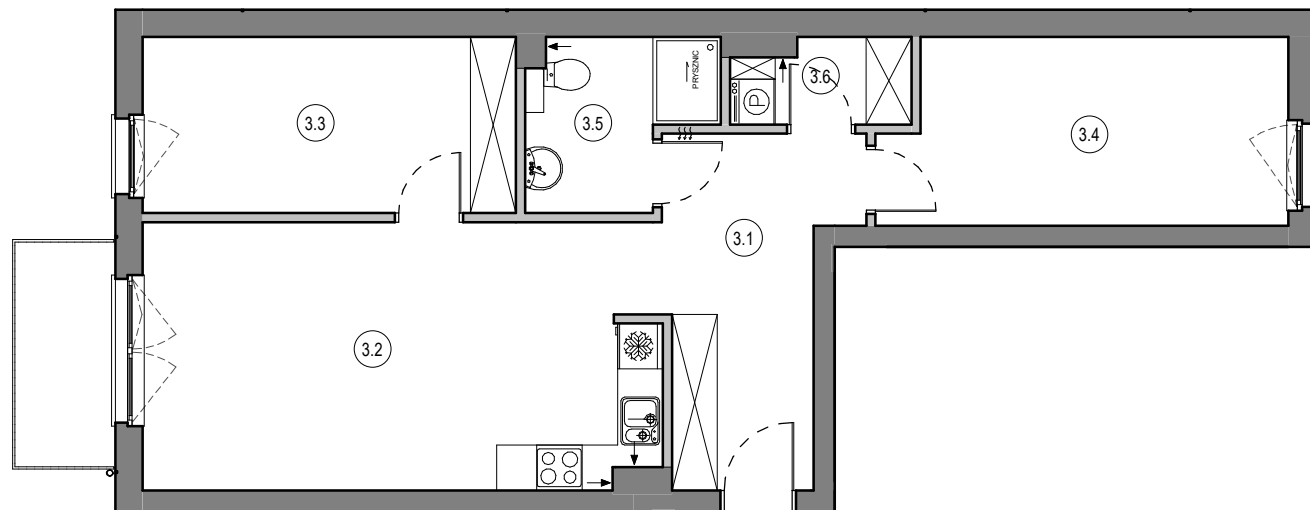

MIESZKANIE NR C33
 KONDYGNACJA PIETRO III
 BUDYNEK B

3.1	Przedpokój	10.01 m ²
3.2	Salon z aneksem	24.12 m ²
3.3	Pokój	11.50 m ²
3.4	Pokój	12.89 m ²
3.5	Łazienka	4.87 m ²
3.6	Pom. gosp.	2.54 m ²

65.93 m²