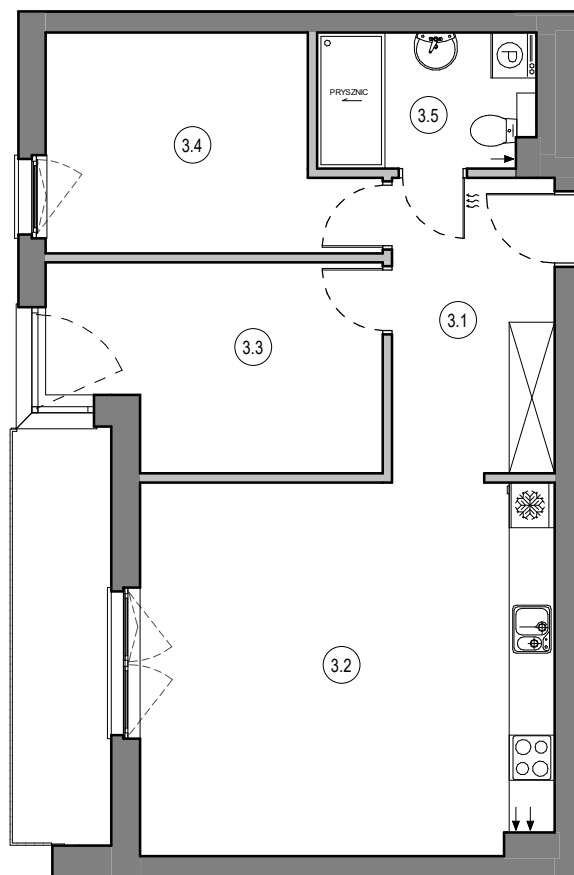

MIESZKANIE NR C34
 KONDYGNACJA PIETRO III
 BUDYNEK B

3.1	Przedpokój	8.55 m ²
3.2	Salon z aneksem	26.86 m ²
3.3	Pokój	11.14 m ²
3.4	Pokój	11.12 m ²
3.5	Łazienka	5.11 m ²
		62.78 m ²

0 1 5m