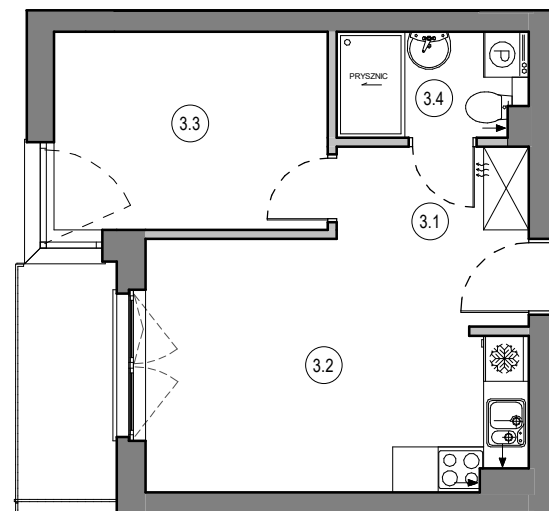

MIESZKANIE NR C35
 KONDYGNACJA PIĘTRO III
 BUDYNEK B

3.1	Przedpokój	3.10 m ²
3.2	Salon z aneksem	16.68 m ²
3.3	Pokój	9.48 m ²
3.4	Łazienka	3.44 m ²
		32.70 m ²