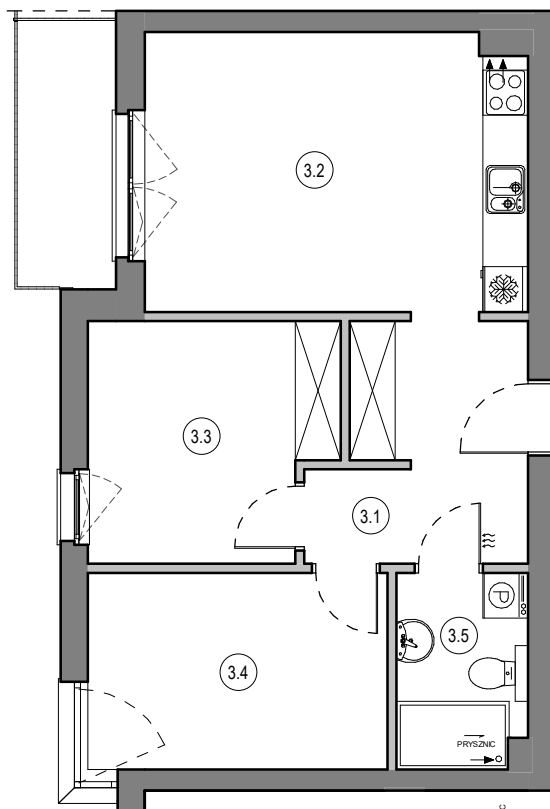

MIESZKANIE NR C36
 KONDYGNACJA PIETRO III
 BUDYNEK B

3.1	Przedpokój	8.34 m ²
3.2	Salon z aneksem	18.55 m ²
3.3	Pokój	9.90 m ²
3.4	Pokój	10.30 m ²
3.5	Łazienka	4.41 m ²

51.50 m²

0 1 5m