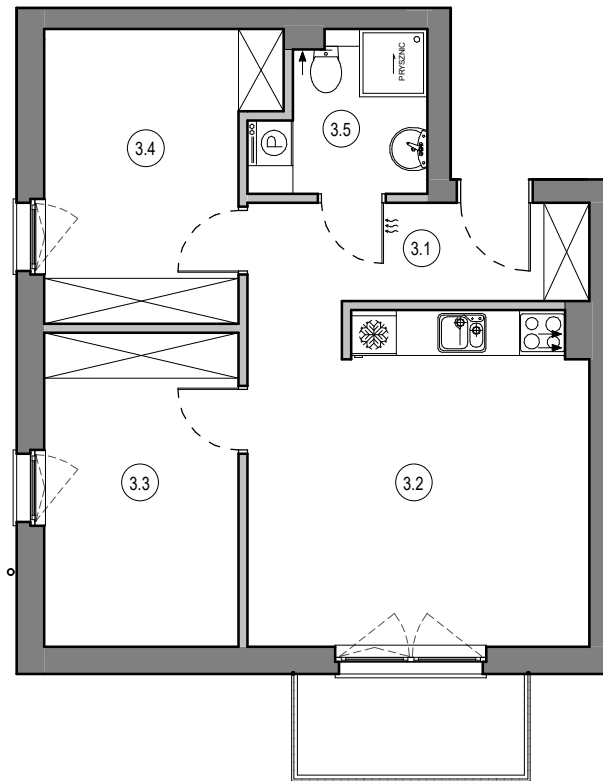

MIESZKANIE NR C37  
 KONDYGNACJA PIETRO III  
 BUDYNEK B

3.1	Przedpokój	5.88 m <sup>2</sup>
3.2	Salon z aneksem	19.98 m <sup>2</sup>
3.3	Pokój	10.67 m <sup>2</sup>
3.4	Pokój	10.68 m <sup>2</sup>
3.5	Łazienka	4.35 m <sup>2</sup>
		51.56 m <sup>2</sup>