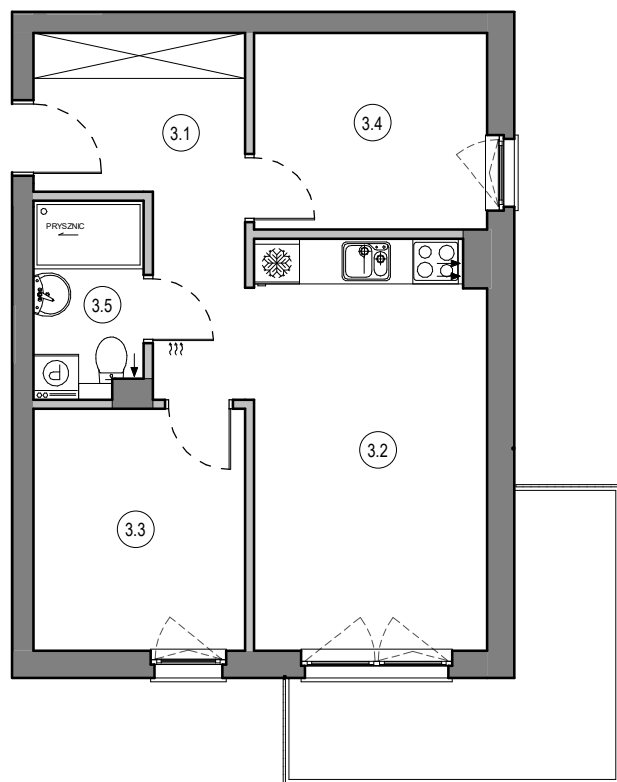

MIESZKANIE NR C38
 KONDYGNACJA PIETRO III
 BUDYNEK B

3.1	Przedpokój	9.41 m ²
3.2	Salon z aneksem	16.58 m ²
3.3	Pokój	8.96 m ²
3.4	Pokój	8.01 m ²
3.5	Łazienka	3.72 m ²

46.68 m²

0 1 5m