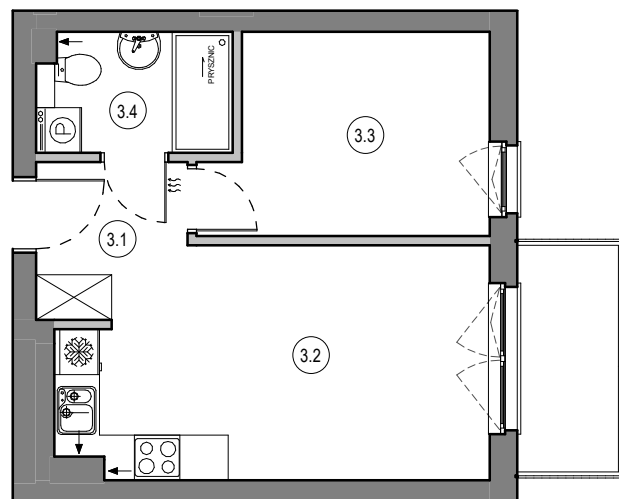

MIESZKANIE NR C39
 KONDYGNACJA PIETRO III
 BUDYNEK B

3.1	Przedpokój	3.71 m ²
3.2	Salon z aneksem	16.34 m ²
3.3	Pokój	9.44 m ²
3.4	Łazienka	4.04 m ²
		33.53 m ²

0 1 5m