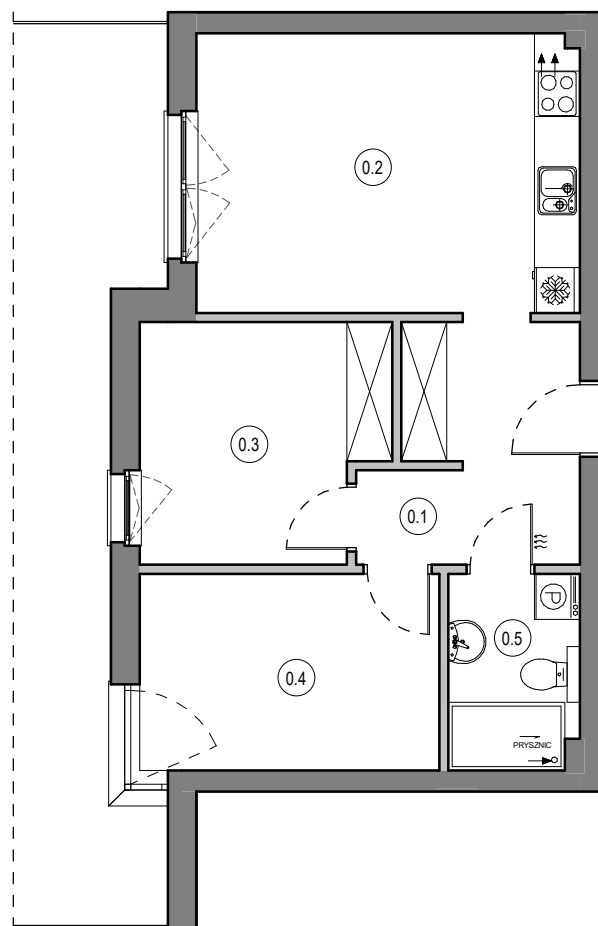

MIESZKANIE NR C6  
 KONDYGNACJA PARTER  
 BUDYNEK B

0.1	Przedpokój	8.34 m <sup>2</sup>
0.2	Salon z aneksem	18.72 m <sup>2</sup>
0.3	Pokój	9.90 m <sup>2</sup>
0.4	Pokój	10.30 m <sup>2</sup>
0.5	Łazienka	4.44 m <sup>2</sup>
		51.70 m <sup>2</sup>