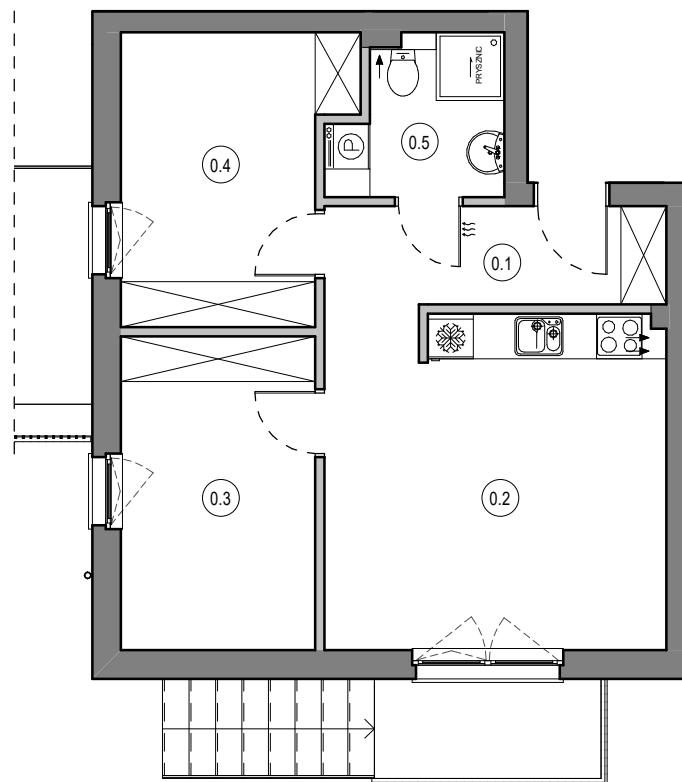

MIESZKANIE NR C7
 KONDYGNACJA PARTER
 BUDYNEK B

0.1	Przedpokój	5.88 m ²
0.2	Salon z aneksem	20.15 m ²
0.3	Pokój	10.67 m ²
0.4	Pokój	10.68 m ²
0.5	Łazienka	4.38 m ²
		51.76 m ²

0 1 5m