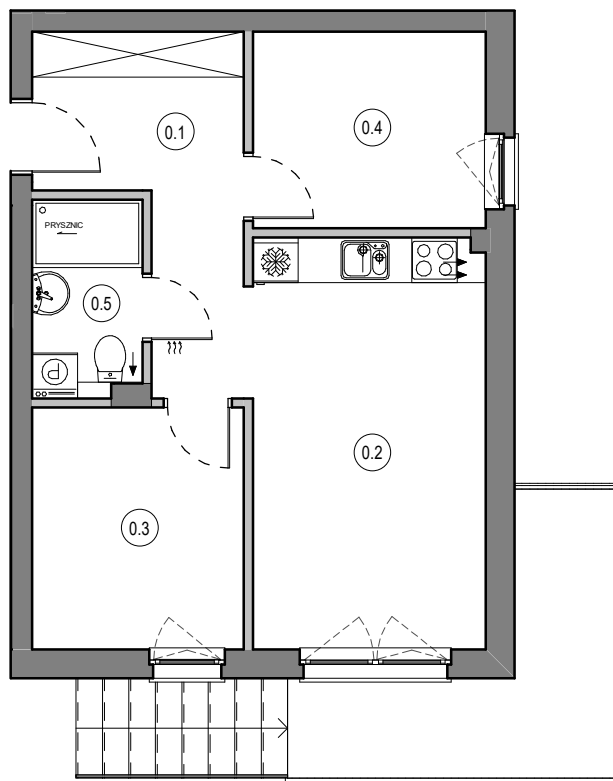

MIESZKANIE NR C8  
 KONDYGNACJA PARTER  
 BUDYNEK B

0.1	Przedpokój	9.41 m <sup>2</sup>
0.2	Salon z aneksem	16.75 m <sup>2</sup>
0.3	Pokój	8.96 m <sup>2</sup>
0.4	Pokój	8.01 m <sup>2</sup>
0.5	Łazienka	3.76 m <sup>2</sup>
		46.89 m <sup>2</sup>