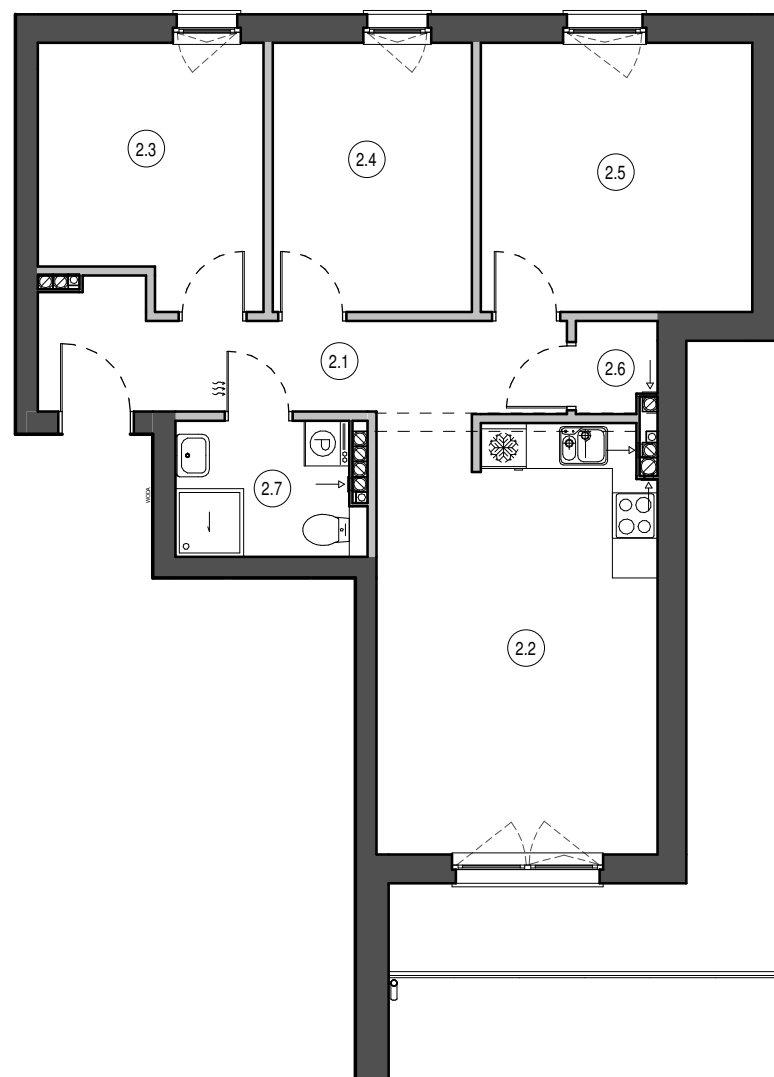

MIESZKANIE NR A12
 KONDYGNACJA PIĘTRO II
 BUDYNEK A

2.1	Przedpokój	9.21 m ²
2.2	Salon z aneksem	21.11 m ²
2.3	Pokój	9.70 m ²
2.4	Pokój	9.38 m ²
2.5	Pokój	12.78 m ²
2.6	Gardeoba	1.25 m ²
2.7	Łazienka	4.30 m ²

67.72 m²

0 1 2 3 4 5 [m]