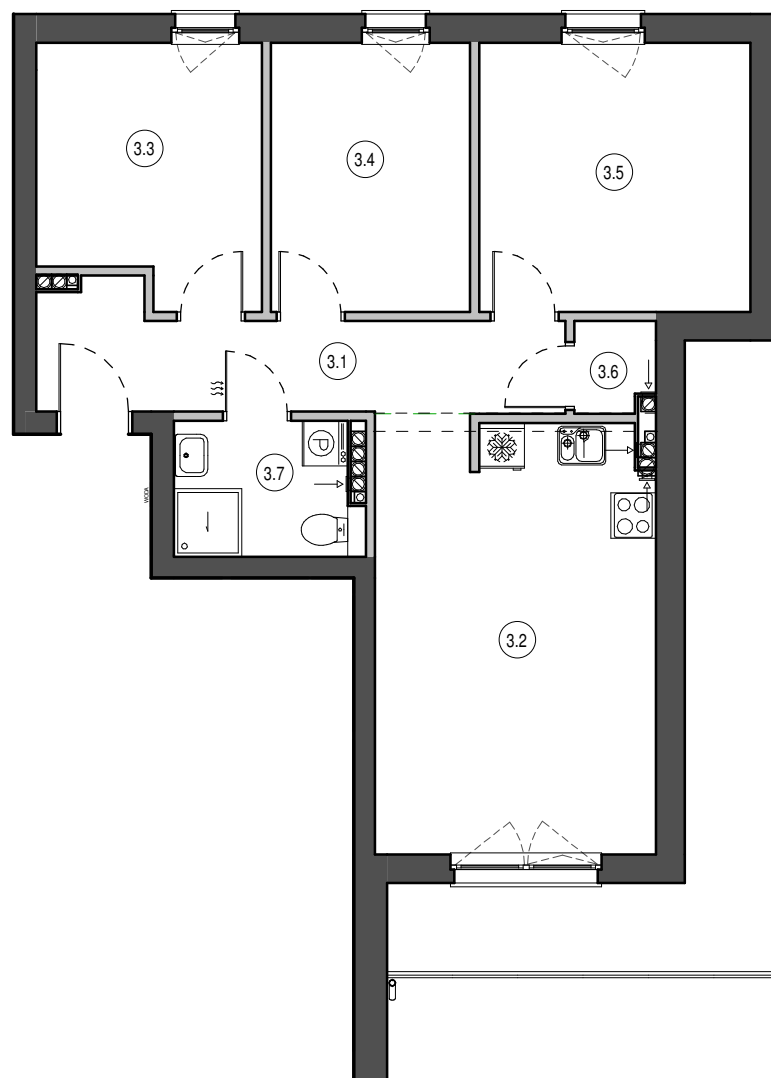

MIESZKANIE NR A18
 KONDYGNACJA PIĘTRO III
 BUDYNEK A

3.1	Przedpokój	9.21 m ²
3.2	Salon z aneksem	21.14 m ²
3.3	Pokój	9.70 m ²
3.4	Pokój	9.38 m ²
3.5	Pokój	12.78 m ²
3.6	Gardeoba	1.25 m ²
3.7	Łazienka	4.30 m ²

67.75 m²

0 1 2 3 4 5 [m]