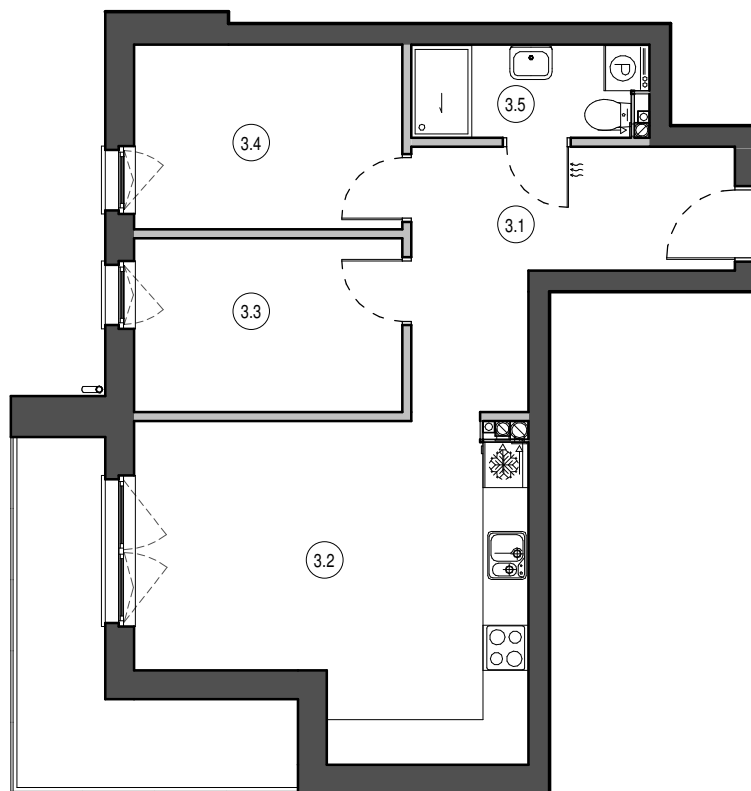

MIESZKANIE NR A22  
 KONDYGNACJA PIĘTRO III  
 BUDYNEK A

3.1	Przedpokój	10.03 m <sup>2</sup>
3.2	Salon z aneksem	20.38 m <sup>2</sup>
3.3	Pokój	8.16 m <sup>2</sup>
3.4	Pokój	8.66 m <sup>2</sup>
3.5	Łazienka	3.73 m <sup>2</sup>

50.97 m<sup>2</sup>

0 1 2 3 4 5 [m]