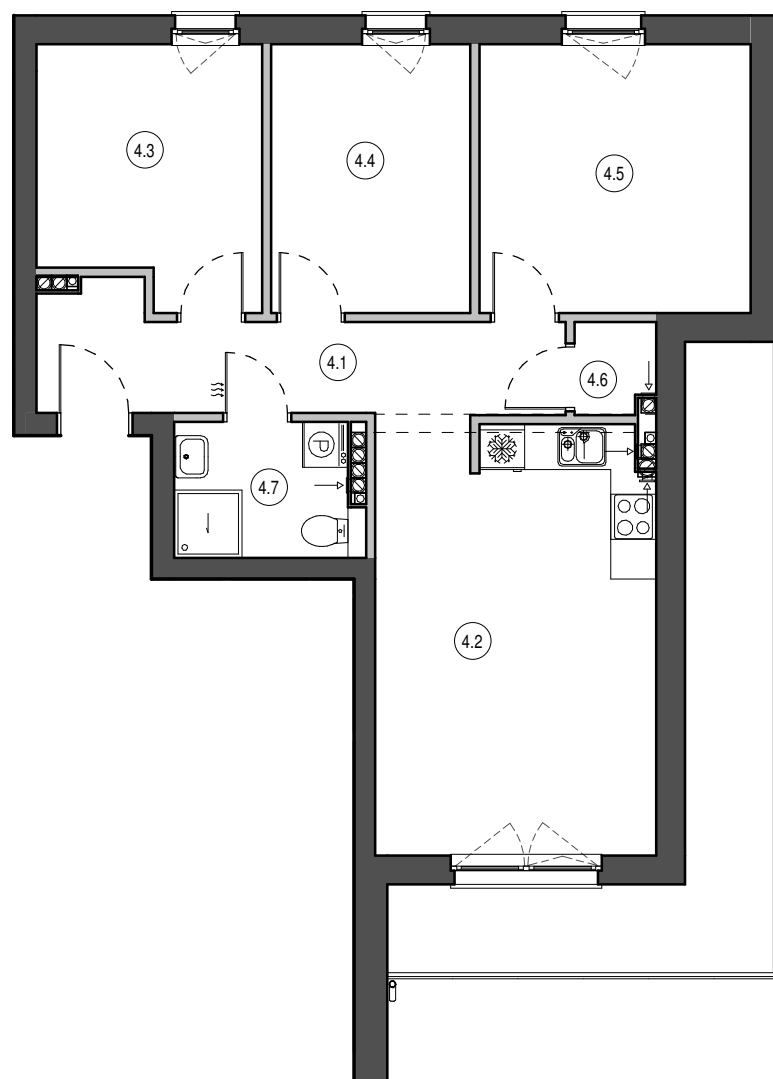

MIESZKANIE NR A24
 KONDYGNACJA PIĘTRO IV
 BUDYNEK A

4.1	Przedpokój	9.21 m ²
4.2	Salon z aneksem	21.14 m ²
4.3	Pokój	9.70 m ²
4.4	Pokój	9.38 m ²
4.5	Pokój	12.78 m ²
4.6	Gardeoba	1.25 m ²
4.7	Łazienka	4.30 m ²

67.75 m²

0 1 2 3 4 5 [m]