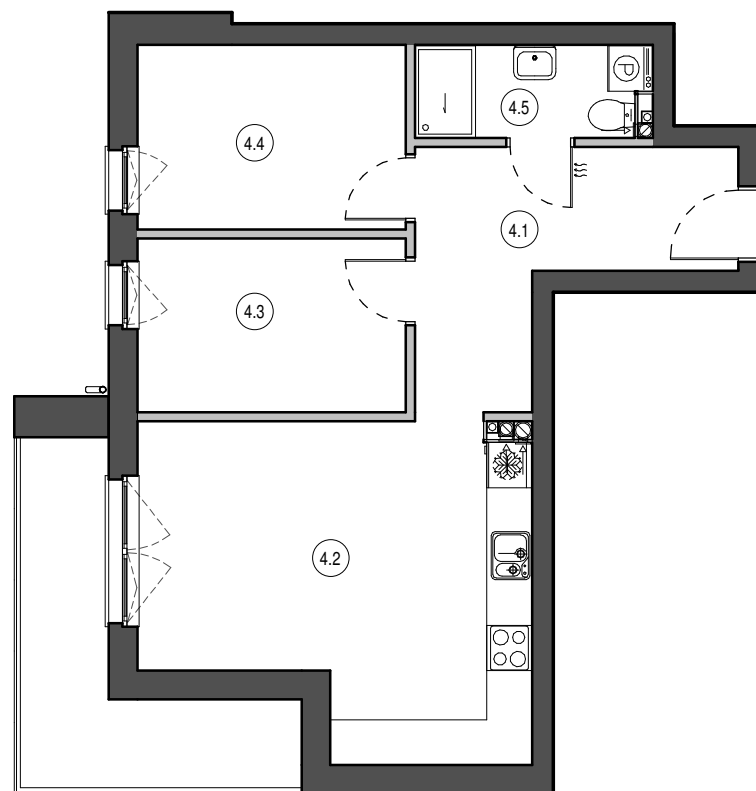

MIESZKANIE NR A28  
 KONDYGNACJA PIĘTRO IV  
 BUDYNEK A

4.1	Przedpokój	10.03 m <sup>2</sup>
4.2	Salon z aneksem	20.38 m <sup>2</sup>
4.3	Pokój	8.16 m <sup>2</sup>
4.4	Pokój	8.66 m <sup>2</sup>
4.5	Łazienka	3.73 m <sup>2</sup>

50.97 m<sup>2</sup>

0 1 2 3 4 5 [m]