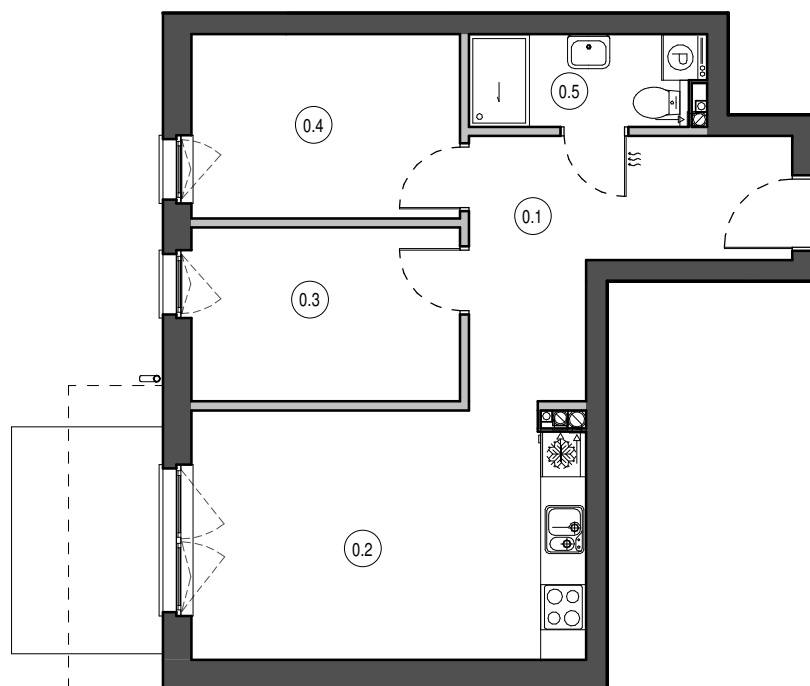

MIESZKANIE NR A4  
 KONDYGNACJA PARTER  
 BUDYNEK A

0.1	Przedpokój	10.03 m <sup>2</sup>
0.2	Salon z aneksem	17.05 m <sup>2</sup>
0.3	Pokój	8.16 m <sup>2</sup>
0.4	Pokój	8.66 m <sup>2</sup>
0.5	Łazienka	3.73 m <sup>2</sup>

**47.63 m<sup>2</sup>**

0 1 2 3 4 5 [m]