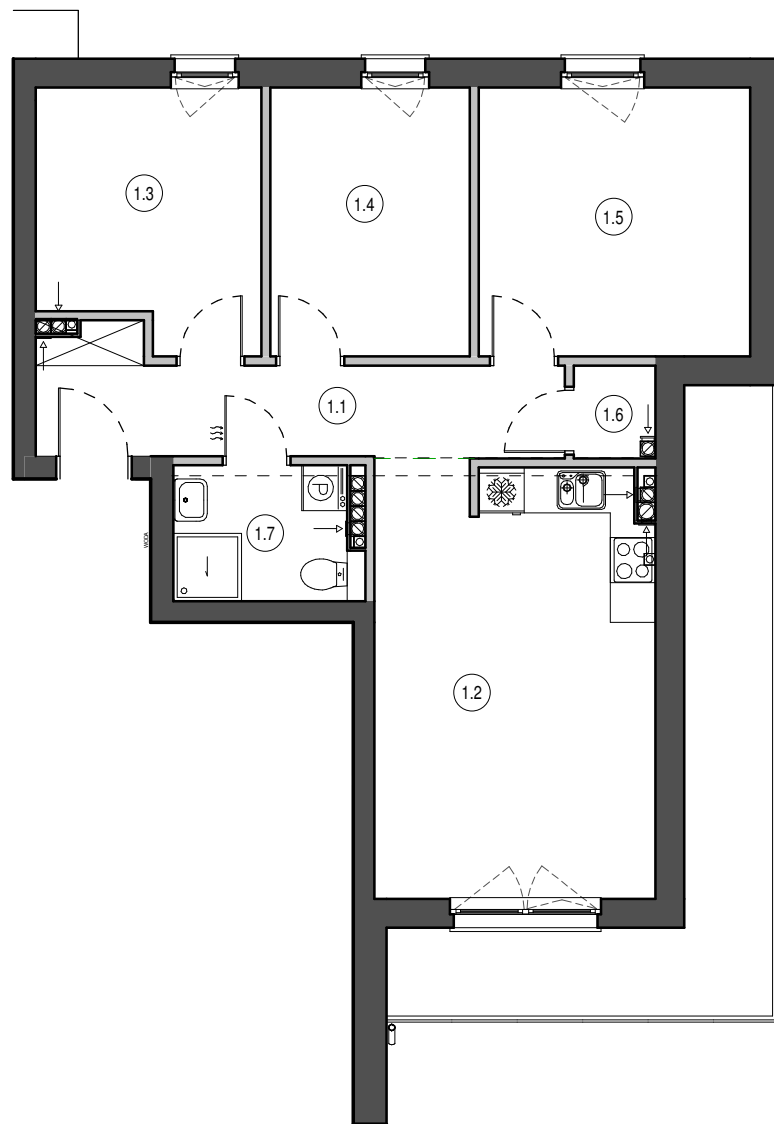

MIESZKANIE NR A6  
KONDYGNACJA PIETRO I  
BUDYNEK A

1.1	Przedpokój	9.21 m <sup>2</sup>
1.2	Salon z aneksem	21.11 m <sup>2</sup>
1.3	Pokój	9.70 m <sup>2</sup>
1.4	Pokój	9.38 m <sup>2</sup>
1.5	Pokój	12.78 m <sup>2</sup>
1.6	Gardeoba	1.33 m <sup>2</sup>
1.7	Łazienka	4.30 m <sup>2</sup>

67.80 m<sup>2</sup>

0 1 2 3 4 5 [m]