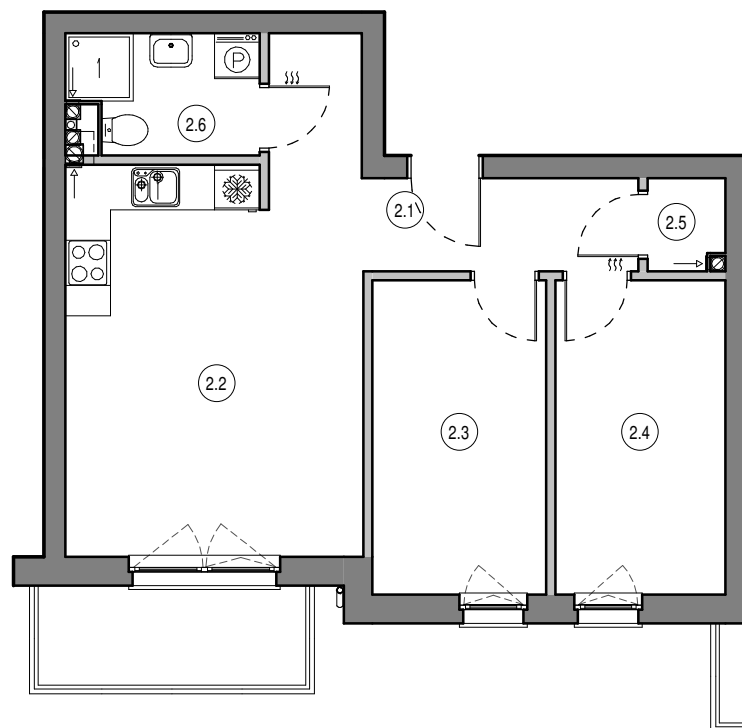

MIESZKANIE NR B11  
 KONDYGNACJA PIĘTRO II  
 BUDYNEK B

2.1	Przedpokój	7.36 m <sup>2</sup>
2.2	Salon z aneksem	19.65 m <sup>2</sup>
2.3	Pokój	9.57 m <sup>2</sup>
2.4	Pokój	9.36 m <sup>2</sup>
2.5	Garderoba	1.21 m <sup>2</sup>
2.6	Łazienka	3.83 m <sup>2</sup>

50.98 m<sup>2</sup>

0 1 2 3 4 5 [m]