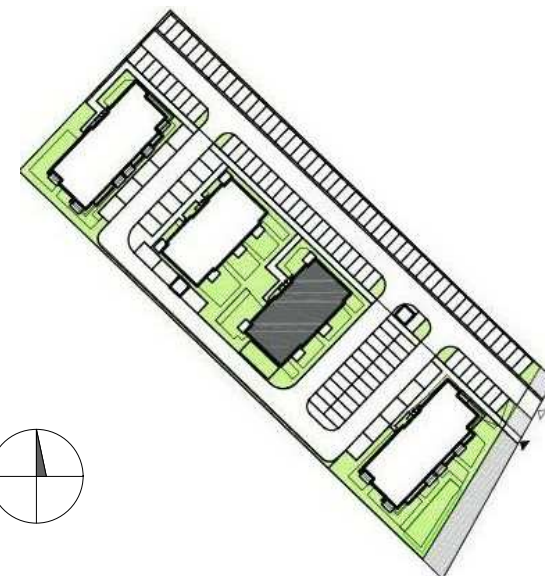

MIESZKANIE NR B11  
 KONDYGNACJA PIĘTRO II  
 BUDYNEK B

2.1	Przedpokój	7.36 m <sup>2</sup>
2.2	Salon z aneksem	19.65 m <sup>2</sup>
2.3	Pokój	9.57 m <sup>2</sup>
2.4	Pokój	9.36 m <sup>2</sup>
2.5	Garderoba	1.21 m <sup>2</sup>
2.6	Łazienka	3.83 m <sup>2</sup>

50.98 m<sup>2</sup>

0 1 2 3 4 5 [m]