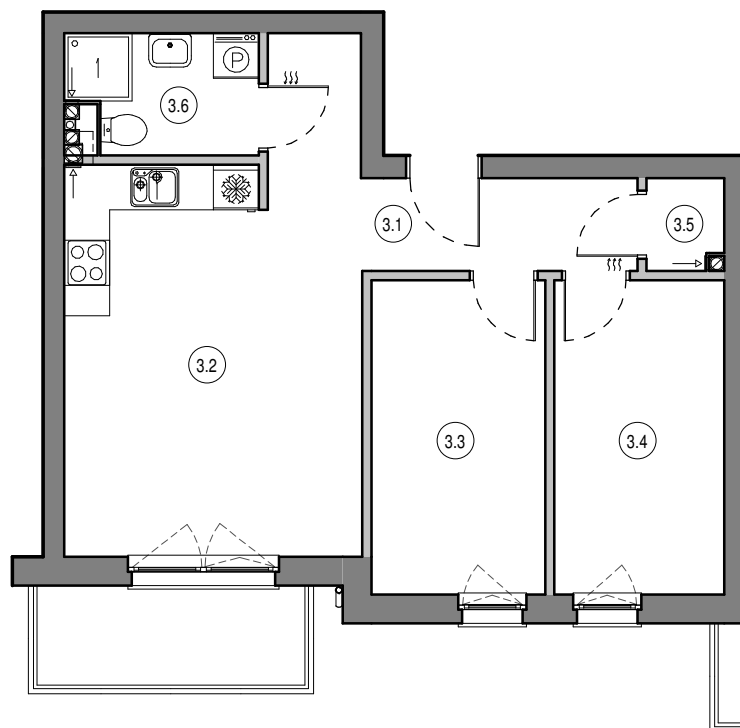

MIESZKANIE NR B15
 KONDYGNACJA PIĘTRO III
 BUDYNEK B

3.1	Przedpokój	7.36 m ²
3.2	Salon z aneksem	19.65 m ²
3.3	Pokój	9.57 m ²
3.4	Pokój	9.36 m ²
3.5	Garderoba	1.21 m ²
3.6	Łazienka	3.83 m ²

50.98 m²

0 1 2 3 4 5 [m]