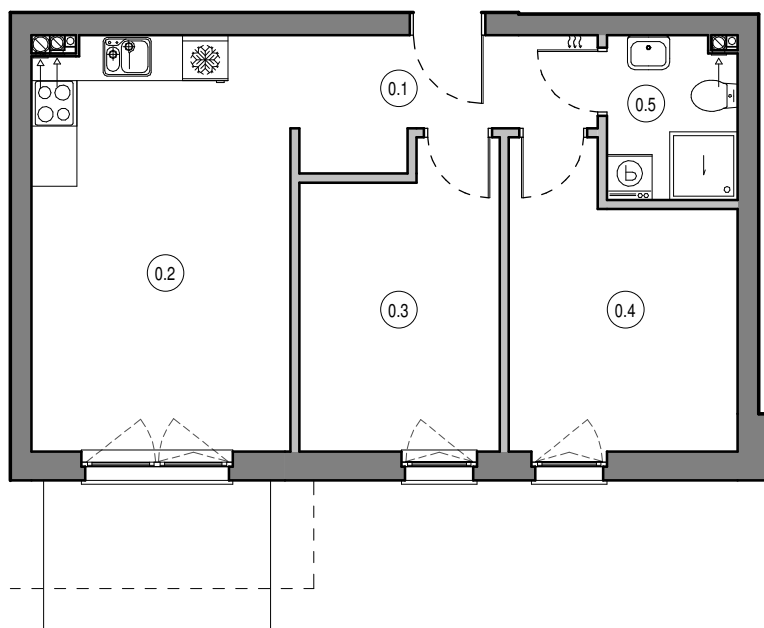

MIESZKANIE NR B2
 KONDYGNACJA PARTER
 BUDYNEK B

0.1	Przedpokój	5.86 m ²
0.2	Salon z aneksem	18.70 m ²
0.3	Pokój	10.09 m ²
0.4	Pokój	10.85 m ²
0.5	Łazienka	3.68 m ²

49.18 m²

0 1 2 3 4 5 [m]