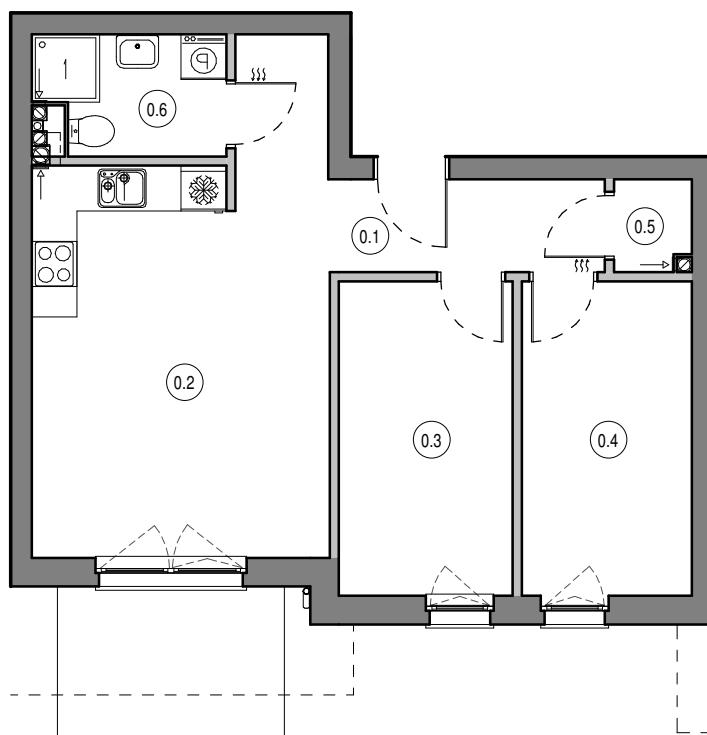

MIESZKANIE NR B3
 KONDYGNACJA PARTER
 BUDYNEK B

0.1	Przedpokój	7.36 m ²
0.2	Salon z aneksem	19.65 m ²
0.3	Pokój	9.57 m ²
0.4	Pokój	9.36 m ²
0.5	Garderoba	1.21 m ²
0.6	Łazienka	3.83 m ²

50.98 m²

0 1 2 3 4 5 [m]