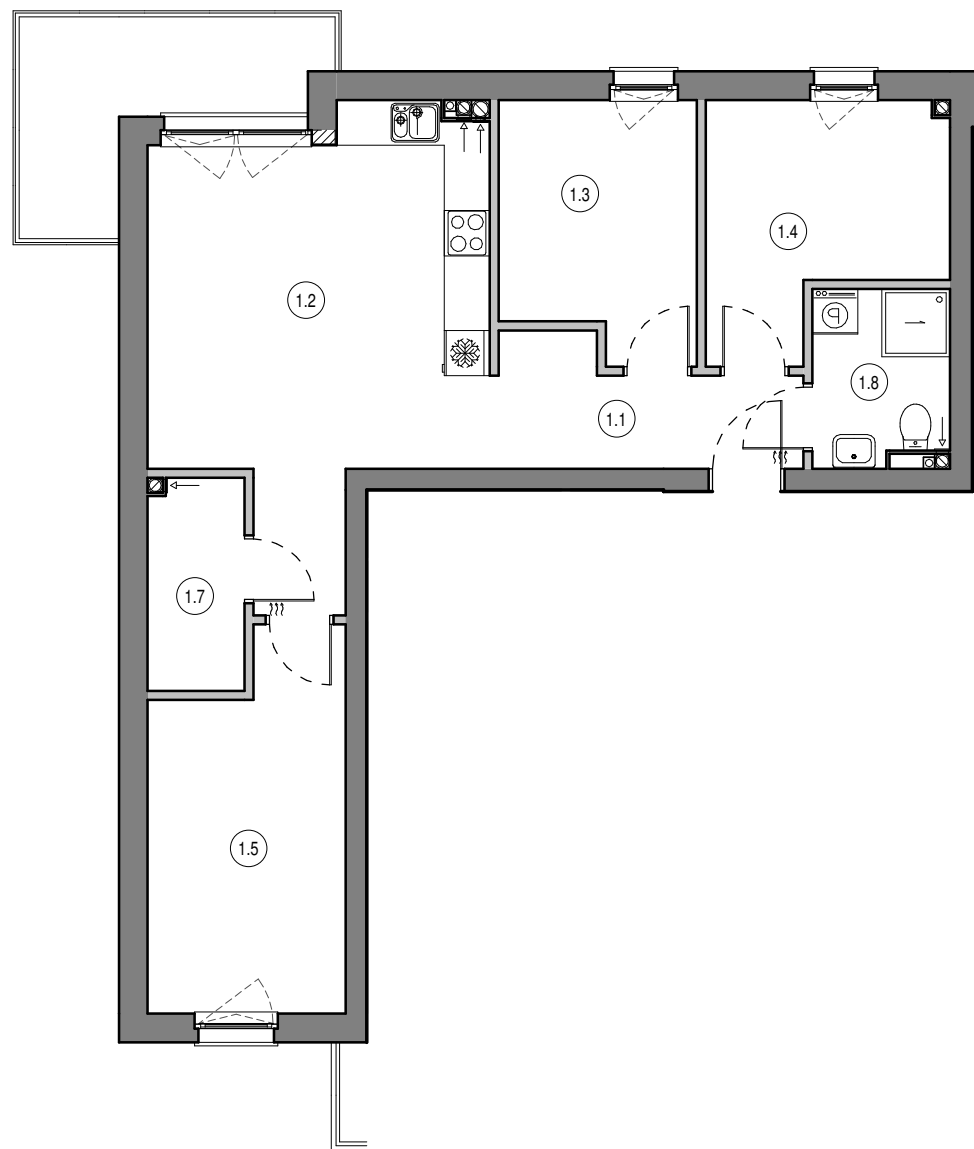

MIESZKANIE NR B8  
 KONDYGNACJA PIĘTRO I  
 BUDYNEK B

1.1	Przedpokój	5.88 m <sup>2</sup>
1.2	Salon z aneksem	20.40 m <sup>2</sup>
1.3	Pokój	8.40 m <sup>2</sup>
1.4	Pokój	9.11 m <sup>2</sup>
1.5	Pokój	12.09 m <sup>2</sup>
1.6	Korytarz	2.37 m <sup>2</sup>
1.7	Garderoba	3.55 m <sup>2</sup>
1.8	Łazienka	4.13 m <sup>2</sup>

65.94 m<sup>2</sup>

0 1 2 3 4 5 [m]