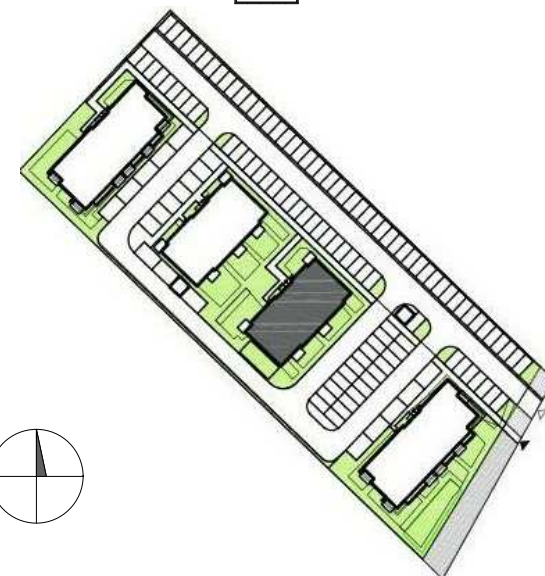

MIESZKANIE NR B8  
 KONDYGNACJA PIĘTRO I  
 BUDYNEK B

1.1	Przedpokój	5.88 m <sup>2</sup>
1.2	Salon z aneksem	20.40 m <sup>2</sup>
1.3	Pokój	8.40 m <sup>2</sup>
1.4	Pokój	9.11 m <sup>2</sup>
1.5	Pokój	12.09 m <sup>2</sup>
1.6	Korytarz	2.37 m <sup>2</sup>
1.7	Garderoba	3.55 m <sup>2</sup>
1.8	Łazienka	4.13 m <sup>2</sup>

65.94 m<sup>2</sup>

0 1 2 3 4 5 [m]