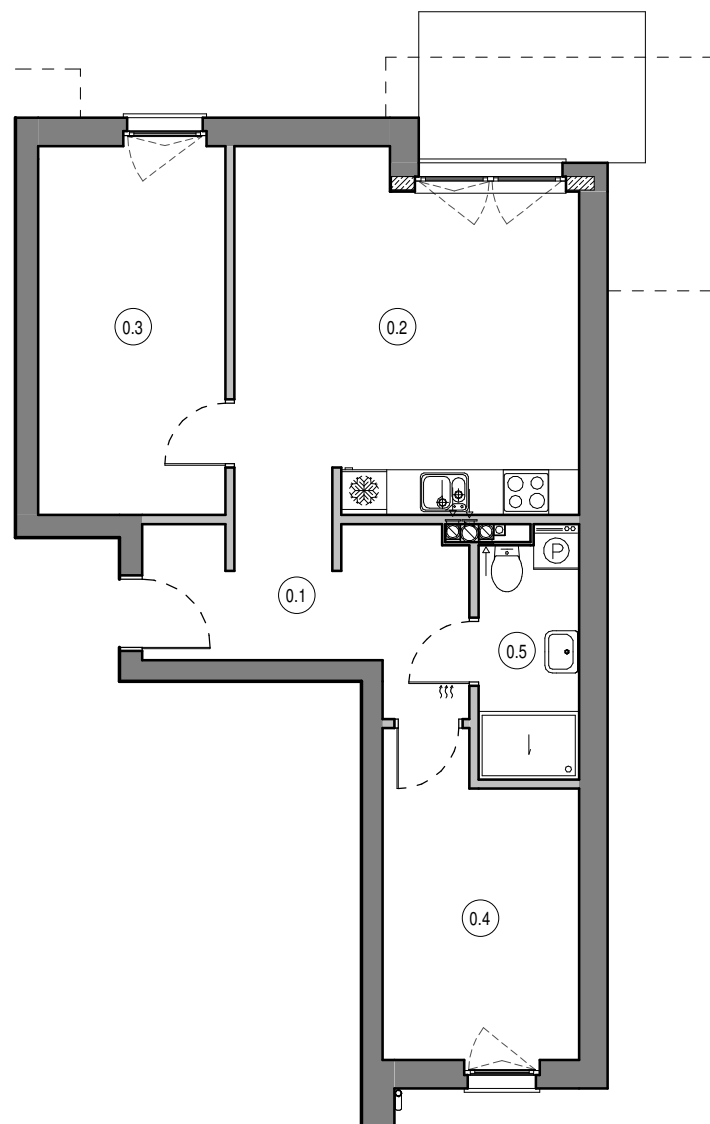

MIESZKANIE NR C1
 KONDYGNACJA PARTER
 BUDYNEK C

0.1	Przedpokój	9.41 m ²
0.2	Salon z aneksem	19.92 m ²
0.3	Pokój	12.08 m ²
0.4	Pokój	10.25 m ²
0.5	Łazienka	4.29 m ²

55.96 m²

0 1 2 3 4 5 [m]