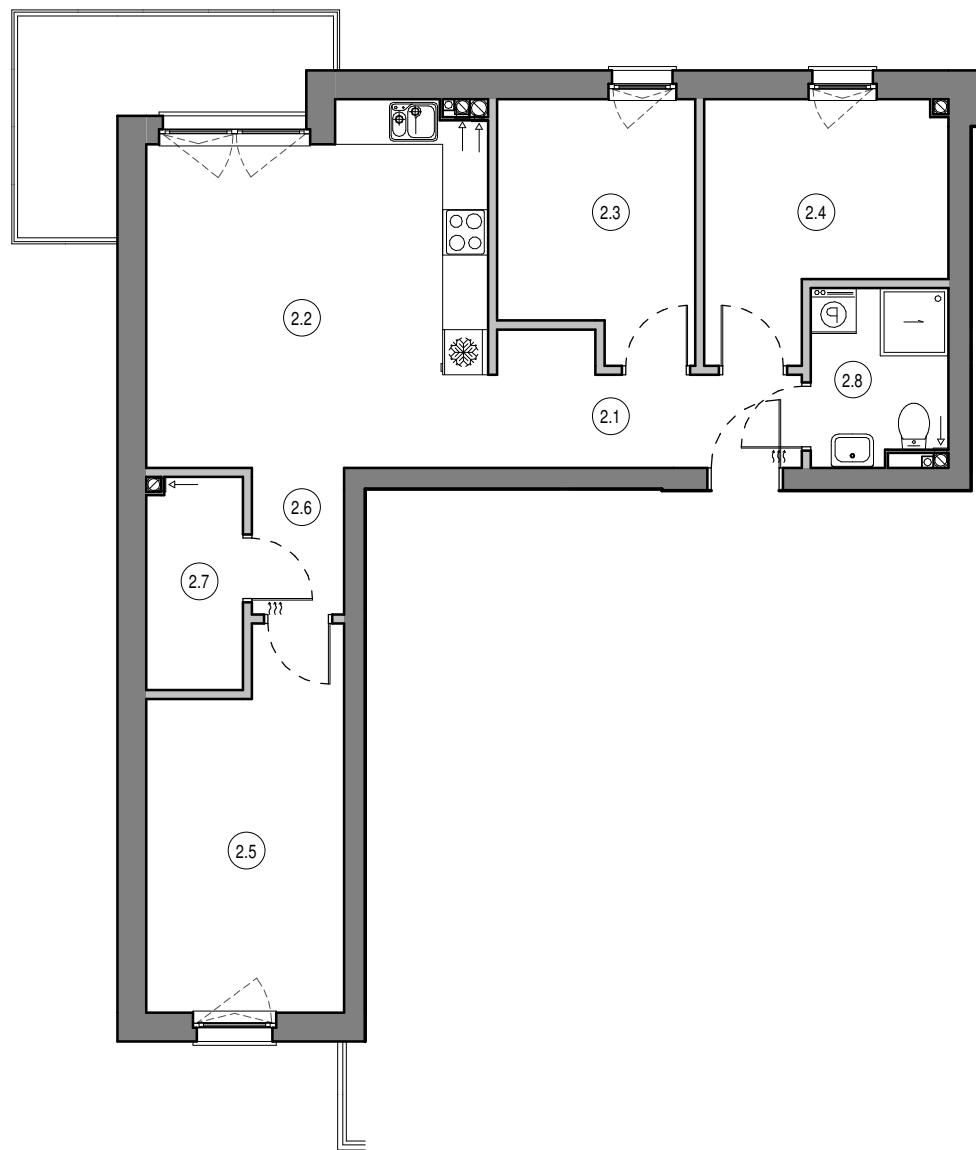

MIESZKANIE NR C15
KONDYGNACJA PIĘTRO II
BUDYNEK C

2.1	Przedpokój	5.88 m ²
2.2	Salon z aneksem	20.40 m ²
2.3	Pokój	8.40 m ²
2.4	Pokój	9.11 m ²
2.5	Pokój	12.09 m ²
2.6	Korytarz	2.37 m ²
2.7	Garderoba	3.55 m ²
2.8	Łazienka	4.13 m ²

65.94 m²

0 1 2 3 4 5 [m]