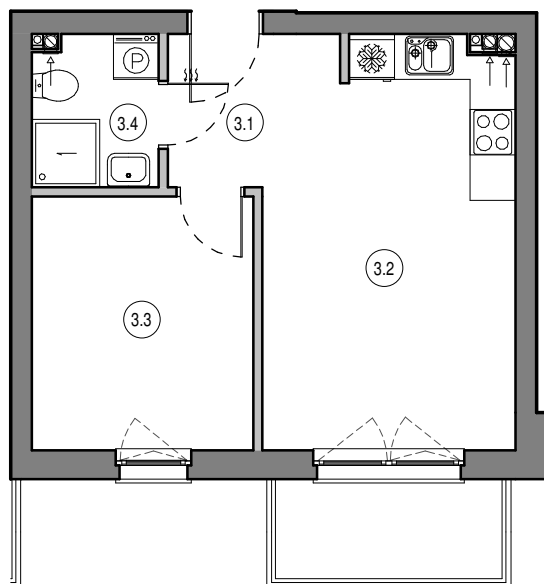

MIESZKANIE NR C17
 KONDYGNACJA PIĘTRO III
 BUDYNEK C

3.1	Przedpokój	3.20 m ²
3.2	Salon z aneksem	17.54 m ²
3.3	Pokój	9.84 m ²
3.4	Łazienka	3.32 m ²

33.90 m²

0 1 2 3 4 5 [m]