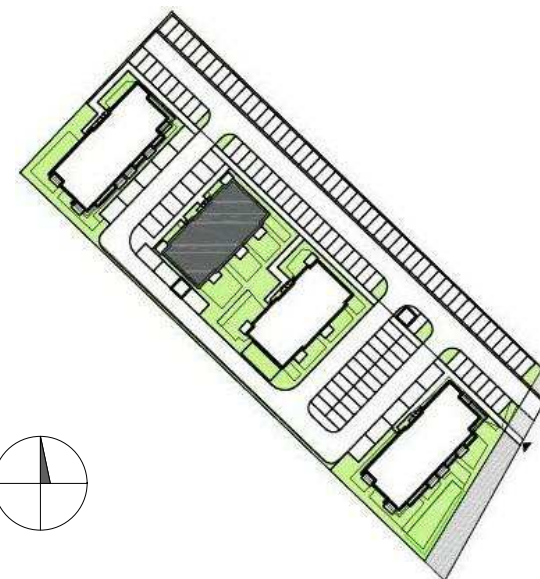

MIESZKANIE NR C17
 KONDYGNACJA PIĘTRO III
 BUDYNEK C

3.1	Przedpokój	3.20 m ²
3.2	Salon z aneksem	17.54 m ²
3.3	Pokój	9.84 m ²
3.4	Łazienka	3.32 m ²

33.90 m²

0 1 2 3 4 5 [m]