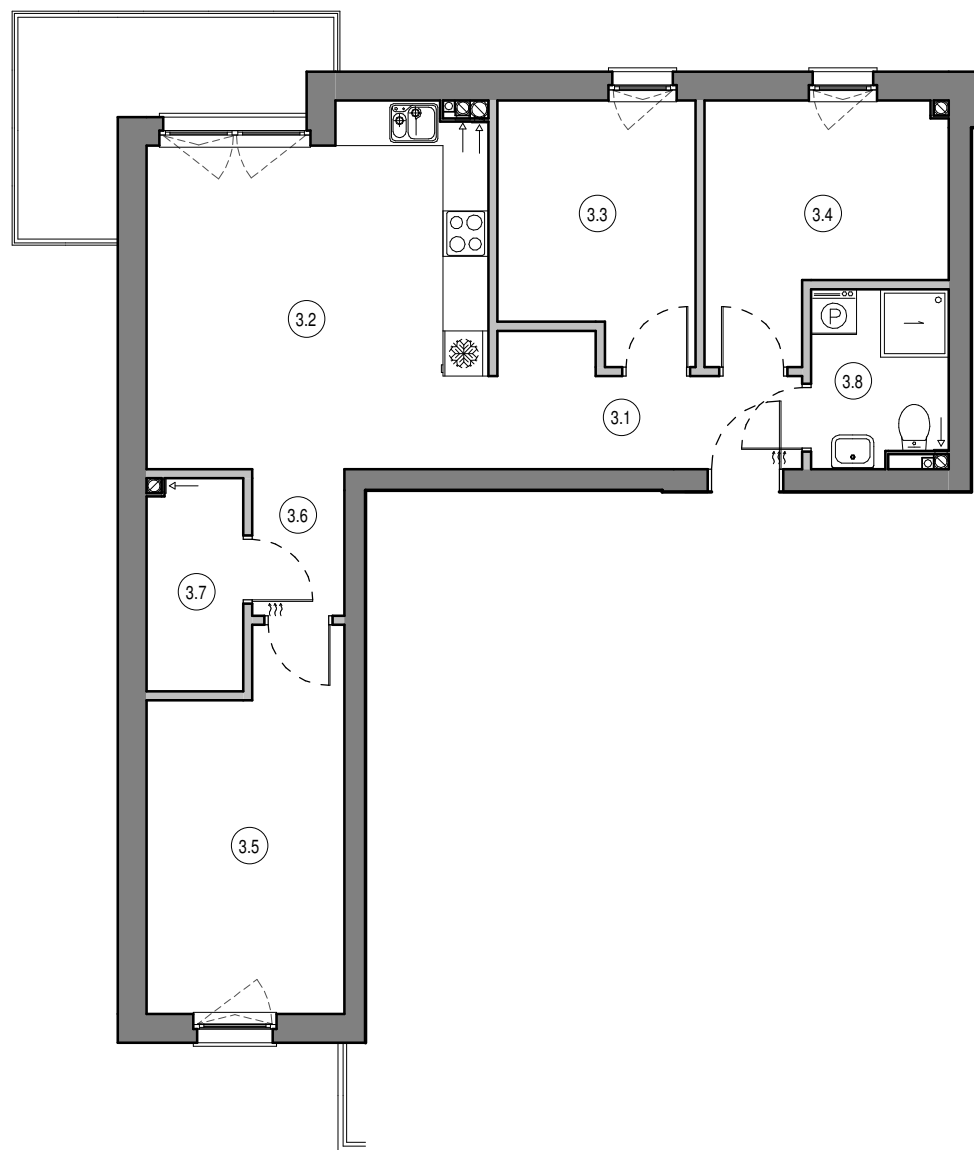

MIESZKANIE NR C20
 KONDYGNACJA PIĘTRO III
 BUDYNEK C

3.1	Przedpokój	5.88 m ²
3.2	Salon z aneksem	20.40 m ²
3.3	Pokój	8.40 m ²
3.4	Pokój	9.11 m ²
3.5	Pokój	12.09 m ²
3.6	Korytarz	2.37 m ²
3.7	Garderoba	3.55 m ²
3.8	Łazienka	4.13 m ²

65.94 m²

0 1 2 3 4 5 [m]