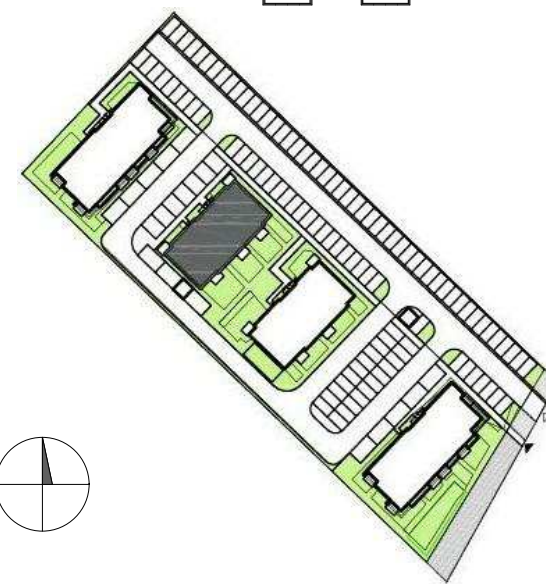

MIESZKANIE NR C20
 KONDYGNACJA PIĘTRO III
 BUDYNEK C

3.1	Przedpokój	5.88 m ²
3.2	Salon z aneksem	20.40 m ²
3.3	Pokój	8.40 m ²
3.4	Pokój	9.11 m ²
3.5	Pokój	12.09 m ²
3.6	Korytarz	2.37 m ²
3.7	Garderoba	3.55 m ²
3.8	Łazienka	4.13 m ²

65.94 m²

0 1 2 3 4 5 [m]