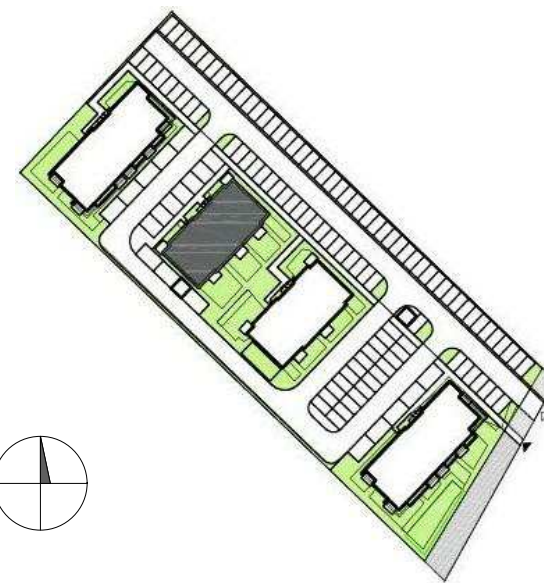

MIESZKANIE NR C24  
 KONDYGNACJA PIĘTRO IV  
 BUDYNEK C

4.1	Przedpokój	2.36 m <sup>2</sup>
4.2	Salon z aneksem	17.53 m <sup>2</sup>
4.3	Pokój	8.37 m <sup>2</sup>
4.4	Łazienka	3.83 m <sup>2</sup>

32.09 m<sup>2</sup>

0 1 2 3 4 5 [m]