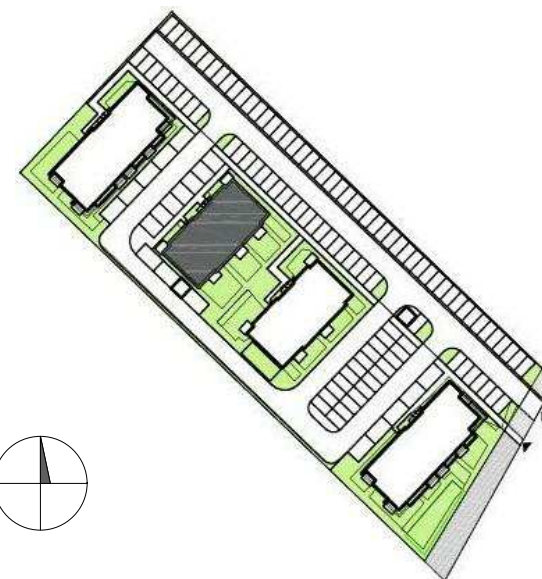

MIESZKANIE NR C6  
 KONDYGNACJA PIĘTRO I  
 BUDYNEK C

1.1	Przedpokój	9.41 m <sup>2</sup>
1.2	Salon z aneksem	19.86 m <sup>2</sup>
1.3	Pokój	12.08 m <sup>2</sup>
1.4	Pokój	10.25 m <sup>2</sup>
1.5	Łazienka	4.29 m <sup>2</sup>

55.90 m<sup>2</sup>

0 1 2 3 4 5 [m]