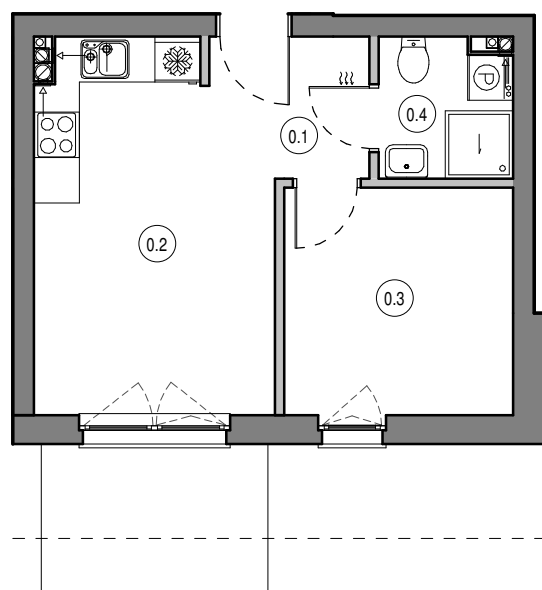

MIESZKANIE NR D2
 KONDYGNACJA PARTER
 BUDYNEK D

0.1	Przedpokój	2.92 m ²
0.2	Salon z aneksem	15.16 m ²
0.3	Pokój	9.12 m ²
0.4	Łazienka	3.20 m ²

30.40 m²

0 1 2 3 4 5 [m]